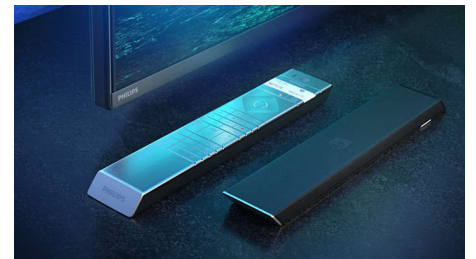

Vrhunski materijali

Svaki deo ovog televizora ima vrhunski izgled i pruža vrhunski doživljaj. Brušeni i polirani srebrni metalni okvir. Pod uglom postavljen modul sa zvučnicima presvučen Kvadrat tkaninom. Daljinski upravljač sa poleđinom od meke kože sa teksturom. Zašto biste pristali na bilo šta manje?