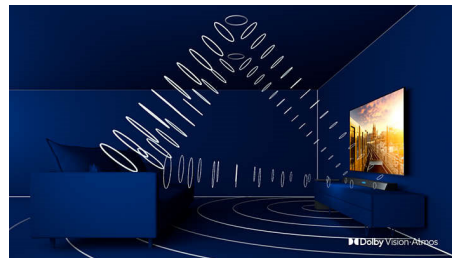

Dolby Vision + Dolby Atmos

Podrška za vrhunske audio i video formate kompanije Dolby znači da će HDR sadržaj koji gledate izgledati i zvučati izvanredno. Uživaćete u slici koja odražava originalne namere režisera i doživeti prostorni zvuk sa pravom jasnoćom i dubinom.

65PML9636/12