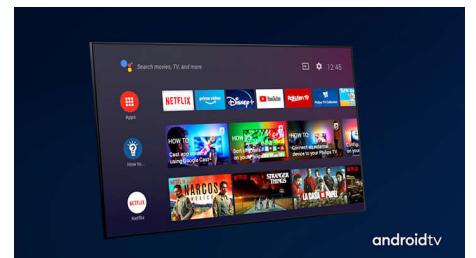

Jednostavno pametan. Android TV

Vaš Philips Android televizor vam pruža sadržaje koje želite, kada to želite. Možete prilagoditi početni ekran tako da prikazuje vaše omiljene aplikacije, tako da možete jednostavno pokrenuti strimovanje filmova i emisija koje volite. Ili, možete nastaviti tamo gde ste stali.

Sound by
Bowers & Wilkins

MiniLED

P AI Intelligent
Picture Engine

Dolby Vision-Atmos

AMD
FreeSync
Premium

androidtv

dts play-fi