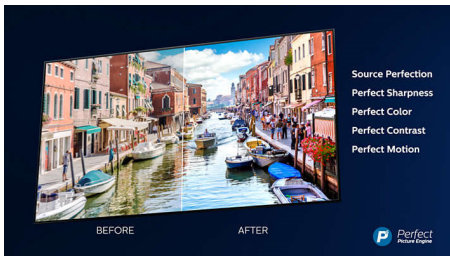

P5 Perfect Picture Engine

Philips P5 Perfect Picture Engine gir et bilde som er like enestående som innholdet du elsker. Detaljer har en merkbart større dybde. Farger er levende, mens hudfarger er mer naturlige. Kontrasten er så klar at du føler hver detalj. Og bevegelsene er så jevne at du aldri kommer til å miste ballen av syne, uansett hvor raskt spillerne spiller.

4K Ultra HD

Ultra HD har fire ganger så høy oppløsning sammenlignet med vanlig Full HD og lyser opp skjermen med over åtte millioner piksler og unik Ultra Resolution-oppskaleringsteknologi. Opplev forbedrede bilder uansett det opprinnelige innholdet, og få et skarpere bilde med overlegen dybde, kontrast, naturlig bevegelse og livaktige detaljer.