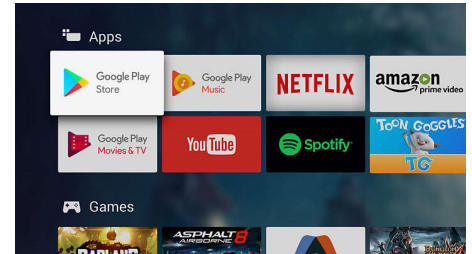

TV-innhold

Overgå tradisjonelle TV-programmer med Google Play Butikk og appgalleriet fra Philips. Opplev filmer, TV, musikk, apper og spill uten stopp på Internett. Mer å elske.

Quad Core og Android

Quad Core-prosessor fra Philips møter Android-effekten for å gi en spennende spillopplevelse. Og med Android på TV-en kan du navigere, åpne apper og spille av videoer på en måte som er svært rask, svært intuitiv og fantastisk morsom.

Synlig lyd

Utviklet lyd i en slank utforming. Gled deg over fantastiske høye toner og realistiske mellomtoner fra et overflod av mikrodrivere i en stilig høyttalerenhet. Du hører hvert eneste ord som viskes, hvert skritt og hver eneste knirking fra gulvet – bare forestill deg hvor godt du da hører eksplosjoner og smell! Og når det gjelder bass, gir de strategisk plasserte bakhøytalerne dype, fylldige nyanser. Denne stilige TV-en har en fantastisk lyd.

DTS HD Premium Sound

DTS HD Premium Suite leverer avansert lydbehandling for bedre lyd fra høyttalerne. Ved å ta vare på det originale innholdet kan du glede deg over omsluttende lyd, dyp bass og krystallklar dialog uten noen endringer, klipping, eller forvrengning.