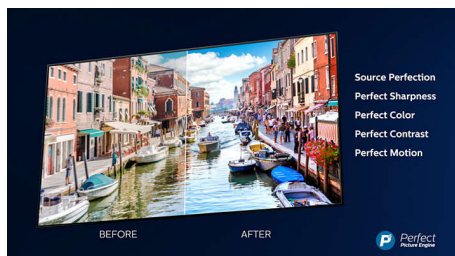

Ļoti plāns 4K UHD LED Android TV
123 cm (49") Ambilight TV 2800 Attēla veiktspējas indekss, HDR premium WCG 90%, P5 Perfect Picture dzinis

49PUS8303/12

Izceltie produkti

Īpaši plāns rāmis minimalisma stilā

Īpaši plāns rāmis minimalisma stilā ar matēta alumīnija apdari

IPS Nano color

No filmu vakariem līdz lielajiem sporta mačiem un videospēlēm — IPS Nano Color tehnoloģija nodrošina izteiksmīgu krāsu gammu un plašu skata leņķi. Vienāda izmēra viena nanometra lieluma daļiņas absorbē visu ekrāna radīto pārmērīgo apgaismojumu. Sarkanā krāsa paliek sarkana, zaļa zāle izskatās sulīgi zaļa un zilais vienmēr ir zils. Arī tad, ja jūs skatāties televizoru no šaura skatu leņķa līdz pat 60 grādiem.

P5 Perfect Picture dzinis

Philips P5 Perfect Picture dzinis nodrošina perfekti dzidrus attēlus, kas ir tikpat izcili, kā jūsu iecienītais saturs. Ievērojami lielāks detalizācijas dziļums, izteiksmīgas krāsas un dabiski ādas toni. Nepārspējami dzidrais kontrasts ļauj jums izbaudīt ikvienu attēla detaļu. Videoattēls ir vienmērīgs, ļaujot jums nezaudēt bumbu skatienam, neatkarīgi no spēles straujuma un intensitātes.