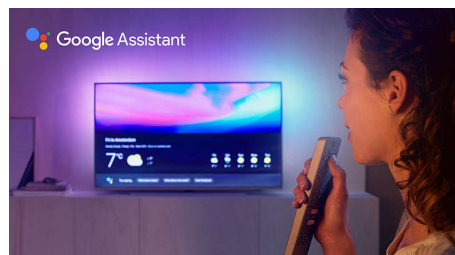

Iebūvēta Google Assistant funkcija

Kontrolējiet savu Philips Android TV ar balsi. Vēlaties spēlēt spēli, skatīties Netflix vai meklēt saturu un lietotnes Google Play Store? Pasakiet to savam televizoram. Jūs varat izteikt komandas arī visām ar Google Assistant savietojamajām viedajām mājas ierīcēm, piemēram, filmu vakarā likt samazināt apgaismojuma spilgtumu un regulēt termostata iestatījumus. Nepametot dīvānu.