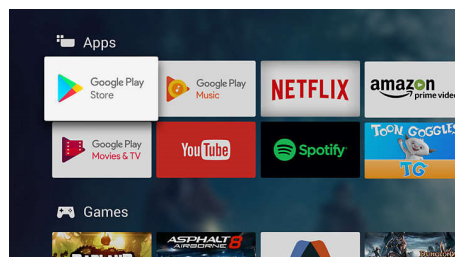

TV saturs

Ar Google Play Store un Philips aplikāciju galeriju jūs varat iegūt vairāk, nekā piedāvā tradicionālās TV programmas. Pieklūstiet tiešsaistē neierobežotam filmu, televīzijas raidījumu, mūzikas, aplikāciju un spēļu klāstam. Vēl vairāk iespēju.

Triple Ring tehnoloģija

Ar uzlaboto Philips Triple Ring tehnoloģiju tagad zemfrekvences skaļruņos ir vēl labāka

skaļruņu kustība. Lielāka kustība rada lielāku jaudu. Tā jūs varat izbaudīt spēcīgu skaņu pat plānajā Philips televizora dizainā.

DTS HD Premium Sound

DTS HD Premium Suite nodrošina modernāko audio apstrādi, uzlabojot skaņas kvalitāti no skaļruņiem. Jūs varat baudīt iespaidīgu skanējumu, dziļus zemos toņus un skaidrus dialogus bez svārstībām, izrāvumiem vai kropļojumiem, saglabājot oriģinālā satura tīrību.