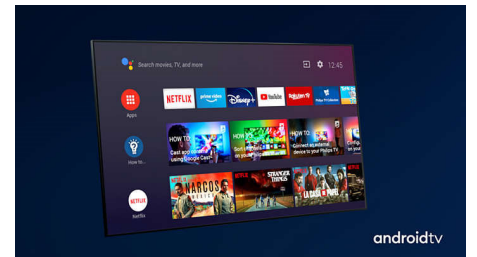

Τηλεόραση Android. Απλά έξυπνη.

Η τηλεόραση Android της Philips σας προσφέρει το περιεχόμενο που θέλετε, όποτε το θέλετε. Μπορείτε να προσαρμόσετε την αρχική οθόνη, ώστε να εμφανίζει τις αγαπημένες σας εφαρμογές, διευκολύνοντας τη ροή των ταινιών και των αγαπημένων σας εκπομπών. Εναλλακτικά, μπορείτε να συνεχίσετε από το σημείο όπου σταματήσατε.