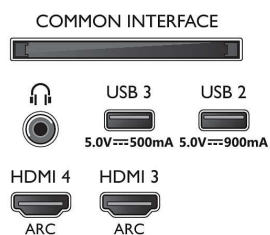

Προδιαγραφές

Ambilight

- Χαρακτηριστικά Ambilight: Ενσωματωμένο Ambilight+Hue, Ambilight για μουσική, Λειτουργία παιχνιδιού, Ανάλογα με το χρώμα του τοίχου, Λειτουργία Lounge, AmbiWakeup, AmbiSleep, Ασύρματα οικιακά ηχεία Philips
- Έκδοση Ambilight: 4 πλευρών

Εικόνα/Οθόνη

- Αναλογία Εικόνας: 16:9
- Μήκος διαγωνίου οθόνης (ίντσες): 65 ίντσες
- Μήκος διαγωνίου οθόνης (μετρικό): 164 εκ.

- Οθόνη: 4K Ultra HD LED
- Ανάλυση οθόνης: 3840 x 2160
- Picture Engine: P5 Perfect Picture Engine
- Βελτίωση εικόνας: HDR10+, Dolby Vision, Ultra Resolution, Micro Dimming Pro, Perfect Natural Motion, Έξυπνη λειτουργία PQ, CalMAN Ready, Διαχείριση χρωμάτων ISF
- Μήκος διαγωνίου οθόνης (ίντσες): 65 ίντσες

Υποστηριζόμενη ανάλυση οθόνης

- Είσοδοι υπολογιστή σε HDMI1/2: Υποστηρίζεται HDMI2.1., Με υποστήριξη HDR, HDR10+/HLG

- Είσοδοι υπολογιστή σε HDMI3/4: Υποστηρίζεται HDMI2.0.
- Είσοδοι βίντεο σε HDMI1/2: Υποστηρίζεται HDMI2.1. Με υποστήριξη HDR, HDR10+/HLG
- Είσοδοι βίντεο σε HDMI3/4: Υποστηρίζεται HDMI2.0.

Δέκτης/Λήψη/Μετάδοση

- Ψηφιακή τηλεόραση: DVB-T/T2/T2-HD/C/S/S2
- Αναπαραγωγή βίντεο: PAL, SECAM
- Υποστήριξη MPEG: MPEG2, MPEG4
- Οδηγός τηλεοπτικού προγράμματος*: Electronic

Connections

Side