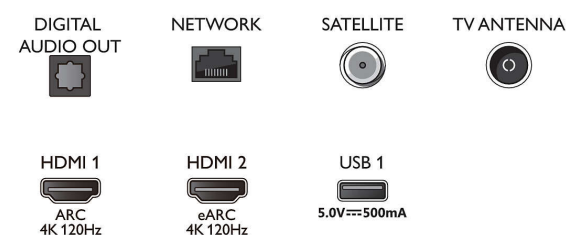

Προδιαγραφές

Ambilight

- Χαρακτηριστικά Ambilight: Ενσωματωμένο Ambilight+Hue, Ambilight για μουσική, Λειτουργία παιχνιδιού, Ανάλογα με το χρώμα του τοίχου, Λειτουργία Lounge, AmbiWakeup, AmbiSleep, Ασύρματα οικιακά ηχεία Philips
- Έκδοση Ambilight: 4 πλευρών

Εικόνα/Οθόνη

- Αναλογία Εικόνας: 16:9
- Μήκος διαγωνίου οθόνης (ίντσες): 65 ίντσες
- Μήκος διαγωνίου οθόνης (μετρικό): 164 εκ.

- Οθόνη: 4K Ultra HD LED
- Ανάλυση οθόνης: 3840 x 2160
- Picture Engine: P5 Perfect Picture Engine
- Βελτίωση εικόνας: HDR10+, Dolby Vision, Ultra Resolution, Micro Dimming Pro, Perfect Natural Motion, Έξυπνη λειτουργία PQ, CalMAN Ready, Διαχείριση χρωμάτων ISF
- Μήκος διαγωνίου οθόνης (ίντσες): 65 ίντσες

Υποστηριζόμενη ανάλυση οθόνης

- Είσοδοι υπολογιστή σε HDMI1/2: Υποστηρίζεται HDMI2.1., Με υποστήριξη HDR, HDR10+/HLG

- Είσοδοι υπολογιστή σε HDMI3/4: Υποστηρίζεται HDMI2.0.
- Είσοδοι βίντεο σε HDMI1/2: Υποστηρίζεται HDMI2.1. Με υποστήριξη HDR, HDR10+/HLG
- Είσοδοι βίντεο σε HDMI3/4: Υποστηρίζεται HDMI2.0.

Δέκτης/Λήψη/Μετάδοση

- Ψηφιακή τηλεόραση: DVB-T/T2/T2-HD/C/S/S2
- Αναπαραγωγή βίντεο: PAL, SECAM
- Υποστήριξη MPEG: MPEG2, MPEG4
- Οδηγός τηλεοπτικού προγράμματος*: Electronic

Connections

Side

Bottom