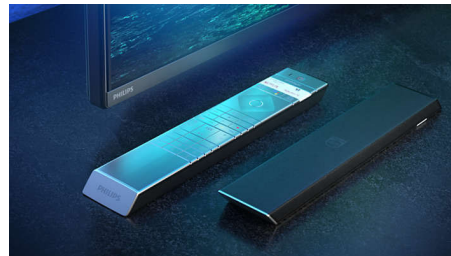

Κορυφαία υλικά

Κάθε εκατοστό αυτής της τηλεόρασης έχει κορυφαία εμφάνιση και αίσθηση. Η

γυαλιστερή μεταλλική βάση κάνει εκπληκτική αντίθεση με μια σχεδόν χωρίς πλαίσιο οθόνη, ενώ το τηλεχειριστήριο με επένδυση από μαλακό, ανάγλυφο δέρμα και πλήκτρα με οπίσθιο φωτισμό εξασφαλίζει εκπληκτικό κράτημα και μοναδική ευχρηστία.