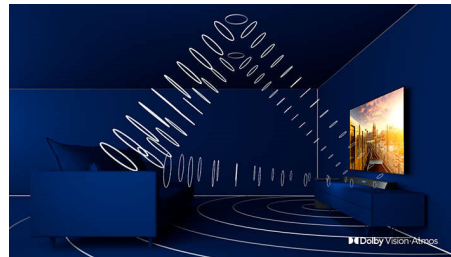

Dolby Vision και Dolby Atmos

Χάρη στην υποστήριξη των κορυφαίων φορμά ήχου και βίντεο της Dolby, το περιεχόμενο HDR που παρακολουθείτε θα έχει εκπληκτικό ήχο και εικόνα. Η εικόνα αντικατοπτρίζει τις αρχικές προθέσεις του σκηνοθέτη και ο πλούσιος ήχος διαθέτει πραγματική ευκρίνεια και βάθος.