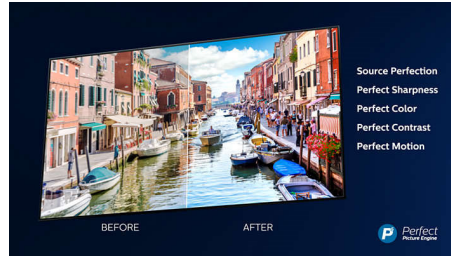

Σύστημα εικόνας Philips P5

Το σύστημα P5 της Philips προσφέρει εικόνες τόσο εκπληκτικές όσο και το περιεχόμενο που αγαπάτε. Οι λεπτομέρειες έχουν σαφώς μεγαλύτερο βάθος. Τα χρώματα είναι ζωντανά, ενώ οι τόνοι του δέρματος είναι πιο φυσικοί. Η αντίθεση είναι τόσο ευκρινής, που θα νιώθετε κάθε λεπτομέρεια. Η κίνηση είναι εξαιρετικά ομαλή.