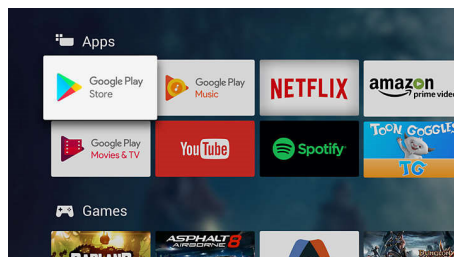

Conteúdos de TV

Não se limite à programação tradicional da televisão, graças à loja Google Play e à galeria de aplicações da Philips. Experimente uma

65OLED973/12

infinitude de filmes, televisão, música, aplicações e jogos online. Mais para gostar.

Contraste Perfeito

Mergulhe mais fundo na escuridão com o televisor OLED. Os píxeis de emissão auto orgânica atingem os níveis mais profundos de preto devido à sua capacidade única de desligar completamente - sem nenhuma luz emitida ou a passar através do pixel. Isto proporciona uma vasta gama de contraste no seu ecrã, dando vida a sombras e a cores de uma forma que a tecnologia de televisores LED não pode alcançar.

DTS HD Premium Sound

O DTS HD Premium Suite oferece processamento de áudio topo de gama para um som melhorado. Ao preservar a pureza do conteúdo original, irá desfrutar de som envolvente, graves profundos e diálogos nítidos sem oscilações, cortes ou distorções.