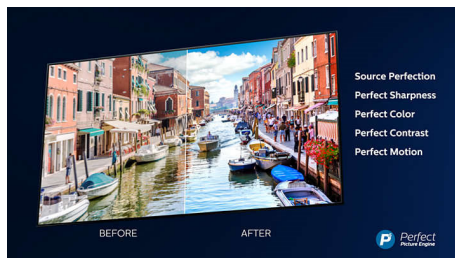

Android TV OLED 4K UHD extremamente fina

Televisor Ambilight de 164 cm (65") Índice de desempenho da imagem 4100, HDR Perfect, vasta gama cromática 99%, P5 Perfect Picture Engine

Destaques

Suporte dobrável com altifalante

Deixe-se encantar com o nosso novo suporte dobrável com altifalante Philips. Agora já pode desfrutar da sua música favorita conforme desejar. Graças a uma peça de genialidade de engenharia, o seu entretenimento de áudio nunca mais será o mesmo com o nosso suporte dobrável em 2 sentidos.

P5 Perfect Picture Engine

O processador Philips P5 Perfect Picture proporciona imagens tão brilhantes como os conteúdos que adora. Os detalhes ganham visivelmente mais profundidade. As cores são vivas e os tons de pele parecem naturais. O contraste é tão nítido que irá sentir cada detalhe e o movimento é tão suave que nunca vai perder a bola de vista, independentemente da rapidez da jogada.

Ultra HD de alta qualidade

A certificação Ultra HD Premium no seu televisor OLED da Philips é a promessa de imagem 4K UHD incrivelmente realista para os seus conteúdos favoritos. Ficarà cativado por uma luminosidade e um contraste melhorados

e uma maior gama cromática que liberta milhões de tons subtis. Os conteúdos HDR ganham vida com uma profundidade e detalhes mais realistas.