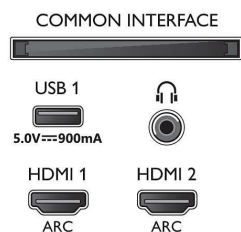

4K UHD LED Android TV

126 cm-es (50"-es) Ambilight TV Picture Performance Index: 1700, HDR10+, P5 Perfect Picture Engine

50PUS7334/12

Műszaki adatok

Ambilight

- Ambilight szolgáltatások: Beépített Ambilight+Hue, Ambilight Music, Játék üzemmód, A fal színéhez alkalmazkodó, Lounge üzemmód
- Ambilight változat: 3 oldalas

Kép/Kijelző

- Képfóratum: 16:9
- Átlós képernyőméret (metrikus): 126 cm
- Kijelző: 4K Ultra HD LED
- Panel felbontása: 3840x2160

- Képfeldolgozó rendszer: P5 Perfect Picture Engine
- Képjávitás: Ultra felbontás, Micro Dimming Pro, 1700 PPI, Dolby Vision, HDR10+
- Átlós képernyőméret (hüvelyk): 50 hüvelyk

Támogatott képernyőfelbontás

- Számítógép bemenetek az összes HDMI-n: HDR támogatással, HDR10/HLG, max. 4K UHD 3840x2160, 60 Hz-en
- Videobemenetek az összes HDMI-n: max. 4K UHD 3840x2160, 60 Hz-en, HDR támogatás, HDR10/

HLG (Hybrid Log Gamma), HDR10+/Dolby Vision

Hangolóegység/Vétel/Adás

- Digitális TV: DVB-T/T2/T2-HD/C/S/S2
- Videolejátszás: NTSC, PAL, SECAM
- MPEG támogatás: MPEG2, MPEG4
- TV-műsorfüzet*: 8 napos elektronikus programfüzet
- Jelerősség kijelzése
- Teletext: 1000 oldalas Hypertext
- HEVC támogatás

Connections

Side