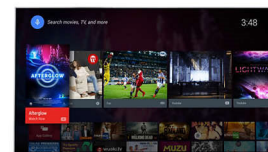

Quad Core og Android

Quad Core-prosessor fra Philips møter kraften til Android for å gi en spennende spillopplevelse. Og med Android på TV-en kan du navigere, åpne apper og spille av videoer på en måte som er svært rask, svært intuitiv og fantastisk morsom.