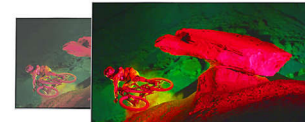

Premium Color

Philips Premium Color kombinerer et bredt fargegamut som behandler 4 billioner farger for en forbedring på 85 %. Med en så mye større fargeoppløsning og strålende mettede farger at du glemmer at du ser på en skjerm.