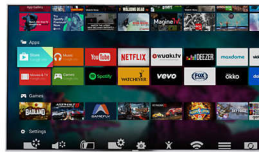

TV-innhold

Google Play Butikk og Philips' appgalleri overgår tradisjonelle TV-programmer for å gi deg en stor nettbasert samling av filmer, TV, musikk, apper og spill. Med et minne på 16 GB og som kan utvides, har du massevis av plass til å lagre alt favorittinnholdet ditt og installere flere apper.

Åpne båndstativ i metall

Opplev den vakre utformingen på disse åpne båndstativene. De slanke bena har en perfekt utforming for en fin og arkitektonisk stil med en perfekt bue. Og den unike utførelsen i mørk krom trollebinder med sin eleganse.