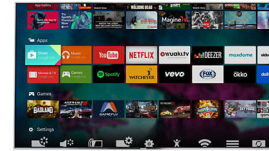

TV-sisältö

Google Play Store ja Philipsin sovellusgalleria laajentavat television viihdevalikoimaa: verkosta löydät valtavan valikoiman elokuvia, TV-ohjelmia, musiikkia, sovelluksia ja pelejä. 16 Gt:n vakiomuisti on laajennettavissa ja tarjoaa reilusti tallennustilaa sovelluksille ja muulle sisällölle.

Netflixin suosittelema televisio

Netflix muuttaa viihdekokemusta monella tavalla, kuten edistämällä TV-ohjelmien ja elokuvien katseluun käytettävien laitteiden innovaatioita. Kun näet Netflixin suositteleman television logon älytelevisiossa, tiedät että kyseinen televisio on läpäissyt tiukan arviointiprosessin, joka perustuu jäsenille tärkeisiin tekijöihin.

Triple Ring -tekniikka

Parannettu Philipsin Triple Ring -tekniikka tuo lisää liikkumatilaa subwooferin elementeille ja tehostaa siten basson voimakkuutta. Saat siis nauttia Philipsin TV-mallin voimakkaammasta äänestä.