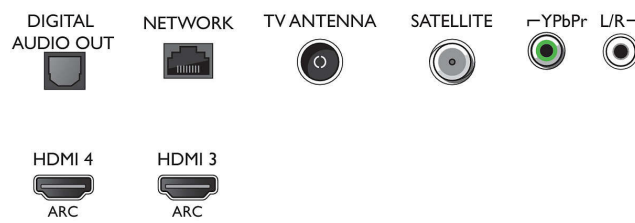

Android TV

- käyttöjärjestelmä: Android™ 6.0 (Marshmallow)

Connections

Side

Bottom

Erittäin ohut 4K UHD OLED Android TV

139 cm (55") Ambilight TV 3800 Picture Performance Index, HDR Perfect WCG 99 %, P5 Perfect -kuvajärjestelmä