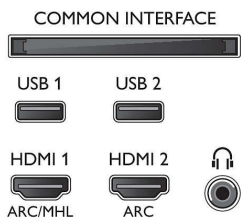

Erittäin ohut 4K UHD OLED Android TV

139 cm (55") Ambilight TV 3800 Picture Performance Index, HDR Perfect WCG 99 %, P5 Perfect -kuvajärjestelmä

Tekniset tiedot

Ambilight

- Ambilight-ominaisuudet: Ambilight+hue vakiovarusteena, Ambilight Music, Pelitila, Mukautuu seinän väriin, Lounge-tila
- Ambilight-versio: 3 sivulla

Kuva/näyttö

- Kuvasuhde: 16:9
- Ruudun halkaisija (tuuma): 55 tuumaa
- Ruudun halkaisija (cm): 139 cm
- Näyttö: 4K Ultra HD OLED
- Näytön resoluutio: 3840 x 2160

- Kuvatekniikka: P5 Perfect -kuvajärjestelmä
- Kuvanparannus: Perfect Natural Motion, Ultra Resolution, Micro Dimming Perfect, 3800 PPI
- Luminanssin huippuarvon suhde: 65 %

Tuettu näyttöresoluutio

- Tietokoneen tuloliitännät, HDMI: enintään 4K UHD 3 840 x 2 160, 60 Hz
- Videon tuloliitännät, HDMI: enintään 4K UHD 3840 x 2160, 60 Hz

55POS9002/12

Virittin/vastaanotto/signaalinsiirto

- Digitaalitelevisio: DVB-T/T2/T2-HD/C/S/S2
- Videotoisto: NTSC, PAL, SECAM
- MPEG-tuki: MPEG2, MPEG4
- TV-ohjelmaopas*: 8 päivän elektroninen ohjelmaopas
- Signaaliivoimakkuuden ilmainen
- Teksti-tv: 1000 sivun Hyperteksti-tv
- HEVC-tuki

Android TV

- käyttöjärjestelmä: Android™ 6.0 (Marshmallow)

Connections

Side