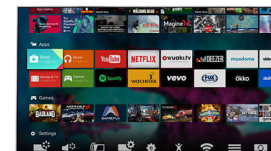

TV-s tartalom

A Google Play áruház és a Philips App galéria túlszárnyalja a hagyományos TV-műsorokat: filmek, TV-műsorok, zenék, alkalmazások és játékok hatalmas online gyűjteményét nyújtja. A 16 GB-os bővíthető memória rengeteg helyet biztosít kedvenc tartalmak számára, továbbá lehetővé teszi még több alkalmazás telepítését.

A Netflix által ajánlott TV

A Netflix sokféle módon változtatja meg a szórakozási élményt, többek között segíti az innovációk fejlesztését a TV-műsorok és filmek nézésére használt készülékeken. Ha a „Netflix Recommended TV” logót látja egy Smart TV-n, biztos lehet abban, hogy az szigorú értékelési folyamaton esett át, melyet a felhasználók által legfontosabbnak tartott jellemzők alapján állítottak össze.