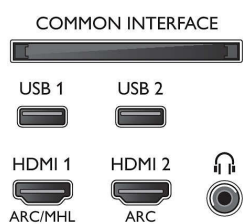

Műszaki adatok

Ambilight

- Ambilight szolgáltatások: Beépített Ambilight+Hue, Ambilight Music, Játék üzemmód, A fal színéhez alkalmazkodó, Lounge üzemmód
- Ambilight változat: 3 oldalas

Kép/Kijelző

- Képfórmula: 16:9
- Átlós képernyőméret (hüvelyk): 49 hüvelyk
- Átlós képernyőméret (metrikus): 123 cm
- Kijelző: 4K Ultra HD LED
- Panel felbontása: 3840x2160

- Számítógép-bemenetek a HDMI1/2 porton: max. 4K UHD 3840x2160, 60 Hz-en
- Számítógép-bemenetek a HDMI3/4 porton: max. 4K UHD 3840x2160, 30 Hz-en, max. FHD 1920x1080, 60 Hz-en

- Videobemenetek a HDMI1/2 porton: max. 4K UHD 3840x2160, 60 Hz-en
- Videobemenetek a HDMI3/4 porton: max. FHD 1920x1080, 60 Hz-en, max. 4K UHD 3840x2160, 30 Hz-en

Hangolóegység/Vétel/Adás

- Digitális TV: DVB-T/T2/T2-HD/C/S/S2
- Videolejátszás: NTSC, PAL, SECAM
- MPEG támogatás: MPEG2, MPEG4
- TV-műsorfüzet*: 8 napos elektronikus programfüzet

Connections

Side

Bottom