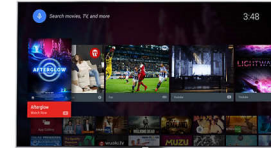

Quad Core + Android

A Philips Quad Core processzor és az Android erejének találkozási pontja az izgalmas játékelmény érdekében. Ezen a szupergyors, hihetetlenül intuitív és szórakoztató Androidos TV-n kedvére navigálhat, indíthat el alkalmazásokat és nézhet videókat.