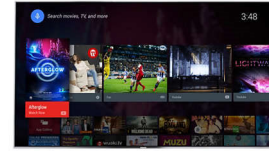

Quad Core + Android

Associé à la puissance d'Android, le processeur Philips Quad Core vous offre une expérience de jeu incroyable. Et avec Android installé sur votre téléviseur, la navigation, le lancement d'applications et la lecture de vidéos sont ultra-rapides, très intuitifs et très ludiques.