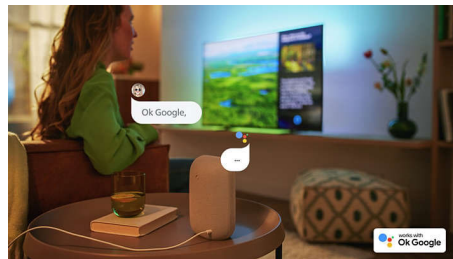

Control por voz con IA

Presiona un botón del control remoto para hablar con el Asistente de Google. Controla el

75PUD7906/44

televisor o los dispositivos inteligentes para el hogar compatibles con el Asistente de Google utilizando tu voz.

Conectividad HDMI

Ready for gaming

El televisor Philips dispone de la conectividad HDMI más popular y es capaz de seleccionar automáticamente un ajuste de baja latencia al comenzar a jugar en tu consola. Además, el modo de juego de Ambilight lleva toda la emoción del juego a la habitación.