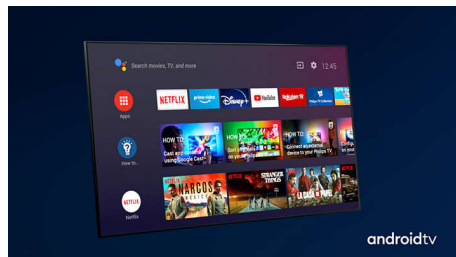

Android TV.

Personalizujte Philips Android TV. Ove nedelje ste skroz za Amazon i YouTube, a sledeće za Rakuten TV i Netflix – nema problema. Jasni, intuitivni interfejs omogućava vam da sadržaj koji volite postavite na najzgodnije mesto. Lako nastavite tamo gde ste stali sa najnovijom serijom ili pogledajte nova filmska izdanja.