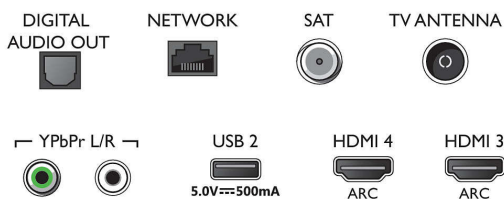

4K UHD LED Android TV

126 cm (50") Ambilight televizor 1700 Picture Performance Index, HDR 10+, P5 Perfect Picture Engine

50PUS7354/12

Specifikacije

Ambilight

- Ambilight funkcije: Ugrađen Ambilight+Hue, Ambilight muzika, Režim za igre, Prilagođava se boji zida, Longe režim
- Ambilight verzija: 3-strana

Slika/Prikaz

- Odnos prikaza (širine i visine): 16:9
- Dijagonalna veličina ekrana (u cm): 126 cm
- Ekran: 4K Ultra HD LED
- Rezolucija panela: 3840x2160

- Procesor slike: P5 Procesor za obradu slike
- Poboljšane karakteristike slike: Ultra Resolution, HDR10+, Dolby Vision, Micro Dimming Pro, 1700 PPI

Podržana rezolucija

- Ulazi za računar na svim HDMI portovima: Podrška za HDR, HDR10/HLG, do 4K UHD 3840x2160 na 60 Hz
- Video ulazi na svim HDMI portovima: do 4K UHD 3840 x 2160 pri 60 Hz, Podrška za HDR, HDR10/

HLG (Hybrid Log Gamma), HDR10+/Dolby Vision

Podešivač / Prijem / Prenos

- Digitalni televizor: DVB-T/T2/T2-HD/C/S/S2
- video plejbek: NTSC, PAL, SECAM
- MPEG podrška: MPEG2, MPEG4
- Vodič za TV program*: Elektronski TV vodič za 8 dana
- Oznaka jačine signala
- Teletekst: 1000 stranica hiperteksta
- HEVC podrška

Connections

Side

Bottom