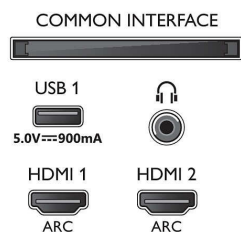

4K UHD LED Android TV

126 cm (50") Ambilight televizor 1700 Picture Performance Index, HDR 10+, P5 Perfect Picture Engine

50PUS7354/12

Specifikacije

Ambilight

- Ambilight funkcije: Ugrađen Ambilight+Hue, Ambilight muzika, Režim za igre, Prilagođava se boji zida, Longe režim
- Ambilight verzija: 3-strana

Slika/Prikaz

- Odnos prikaza (širine i visine): 16:9
- Dijagonalna veličina ekrana (u cm): 126 cm
- Ekran: 4K Ultra HD LED
- Rezolucija panela: 3840x2160

- Procesor slike: P5 Procesor za obradu slike
- Poboljšane karakteristike slike: Ultra Resolution, HDR10+, Dolby Vision, Micro Dimming Pro, 1700 PPI

Podržana rezolucija

- Ulazi za računar na svim HDMI portovima: Podrška za HDR, HDR10/HLG, do 4K UHD 3840x2160 na 60 Hz
- Video ulazi na svim HDMI portovima: do 4K UHD 3840 x 2160 pri 60 Hz, Podrška za HDR, HDR10/

HLG (Hybrid Log Gamma), HDR10+/Dolby Vision

Podešivač / Prijem / Prenos

- Digitalni televizor: DVB-T/T2/T2-HD/C/S/S2
- video plejbek: NTSC, PAL, SECAM
- MPEG podrška: MPEG2, MPEG4
- Vodič za TV program*: Elektronski TV vodič za 8 dana
- Oznaka jačine signala
- Teletekst: 1000 stranica hiperteksta
- HEVC podrška

Connections

Side