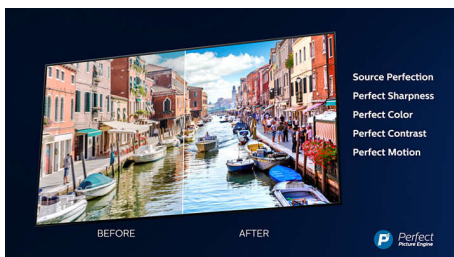

P5 Perfect Picture Engine

Philips P5 procesor daje sliku koja je podjednako izvanredna kao i sadržaj koji

obožavate. Detalji imaju приметно više dubine. Boje su živopisne, a nijanse kože izgledaju prirodno. Kontrast je toliko oštar da ćete osetiti svaki detalj. Pokreti su savršeno tečni.