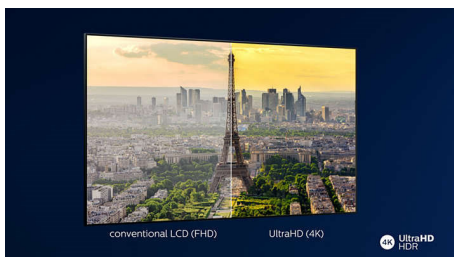

4K UHD

Svetli 4K LED televizor. Živopisna HDR slika. Glatki pokreti. Philips 4K UHD televizor oživljava sadržaj uz bogate boje i oštar kontrast. Slika ima veću dubinu, a kretanje je glatko. Filmovi, serije, igre i drugi sadržaji izgledaju odlično, bez obzira na izvor.