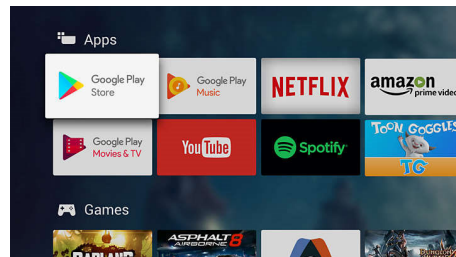

TV sadržaj

Prevazidite tradicionalni TV program uz Google Play prodavnicu i Philips galeriju aplikacija. Doživite neograničen izbor filmova, TV programa, muzike, aplikacija i igara onlajn. Više sadržaja koji ćete obožavati.

AI glasovna kontrola.

Kontrolišite Philips Android TV glasom. Želite da igrate igru, gledate Netflix ili da pronađete sadržaj i aplikacije u Google Play prodavnici? Samo to kažite televizoru. Možete čak i da izdajete komande svim pametnim kućnim uređajima sa podrškom za Google Assistant, kao što je prigušivanje svetla ili podešavanje termostata za filmsko veče. Bez ustajanja sa kauča. Dani traženja daljinskog upravljača za televizor su stvar prošlosti. Sada možete da koristite glas za upravljanje Philips Smart TV-om pomoću uređaja sa podrškom za Alexa, kao što je Amazon Echo. Uključite televizor, promenite kanal, prebacite izvor slike na konzolu za igre i još toga uz Alexa.

Upečatljivi efekti

Oštar i jasan dijalog. Upečatljivi efekti.

Dobro izbalansiran zvuk

Dobro usklađen zvuk iz zvučnika punog opsega.

Tanak dizajn

Tanki dizajn. Tanki metalni okvir i metalno postolje sa mogućnošću pomeranja.