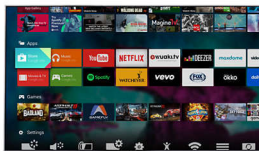

ТВ съдържание

Магазинът на Google Play и галерията с приложения на Philips ви дават повече от традиционното ТВ програмиране, за да ви осигурят голяма онлайн колекция от филми, телевизия, музика, приложения и игри. 16 GB разширяема памет ви дава предостатъчно място за съхраняване на любимото ви съдържание и инсталиране на още приложения.

Метални стойки като разгърната лента

Усетете красивия дизайн на тези стойки като разгърната лента. Техните тънки крачета са перфектно оформени за чист, архитектурен вид, съчетан с идеални извикви. С уникалното си покритие в тъмен хром ще ви очароват с тяхната елегантност.