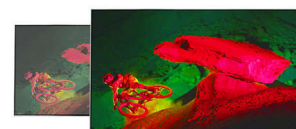

Premium Color

Philips Premium Color комбинира широка цветова гама, подобрена с 85% с обработка на 4 трилиона цвята. С такава висока разделителна способност и превъзходна наситеност на цветовете ще забравите, че изобщо гледате екран.