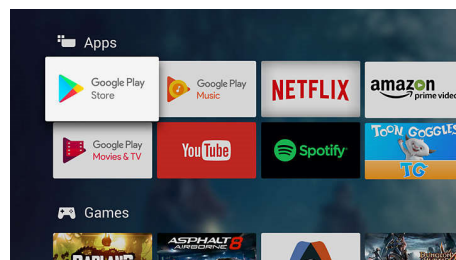

Obsah TV

Vydajte sa za hranice bežného televízneho vysielania vďaka obchodu Google Play a galérii aplikácií Philips. Vychutnajte si neobmedzenú online ponuku filmov, televíznych relácií, hudby, aplikácií a hier. Vychutnajte si toho ešte viac.

Špičkový zvuk DTS HD

Prémiový balík DTS HD poskytuje špičkové riešenie na spracovanie zvuku, výsledkom ktorého je lepší zvuk vychádzajúci z reproduktorov. Zachováva čistotu pôvodného obsahu, vďaka čomu si budete môcť vychutnávať pohlcujúci zážitok zo zvuku, hlbokých basov a krištáľovo čistých dialógov bez kolísania, sekania a skreslenia.

Trojité kruhové technológia

Vďaka vylepšenej trojitej kruhovej technológii Philips je pohyb zvuku reprodukován subwoofermi ešte intenzívnejší. Väčší pohybový rozsah znamená lepší zvuk, takže si môžete vychutnať výraznejší zvuk aj v štíhlym dizajne televízorov Philips.