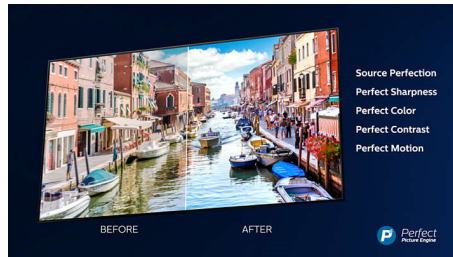

Technológia P5 Perfect Picture Engine

Technológia P5 Perfect Picture Engine od spoločnosti Philips poskytuje taký skvelý obraz, ako obsah, ktorý milujete. Detaily majú značne väčšiu hĺbku. Farby sú jasné a odtiene pleti vyzerajú prirodzene. Kontrast je taký ostrý, že precítite každý detail. Pohyb je taký plynulý, že nikdy nestratíte loptu z dohľadu, nezávisle od toho, aká rýchla hra je.

Špičkové rozlíšenie Ultra HD

Certifikácia špičkového rozlíšenia Ultra HD na vašom televízore Philips OLED TV je príslubom neuveriteľne realistického obrazu v rozlíšení 4K UHD pre váš obľúbený obsah. Budete unesení vyšším úchvatným jasom a kontrastom a rovnako aj širokým farebným rozsahom, ktorý sprístupňuje milióny jemných odtieňov. Sledovaný obsah s vysokým dynamickým rozsahom (HDR) ožije vďaka realistickejšej hĺbke a detailom.