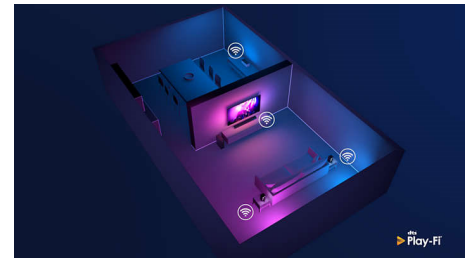

DTS Play-Fi -yhteensopivuus

Philips-televisiion DTS Play-Fi -toiminnolla voit yhdistää television yhteensopiviin kaiuttimiin missä tahansa huoneessa. Onko keittiössä langattomat kaiuttimet? Voit kuunnella elokuvaa, kun teet välipalaa, tai seurata urheiluselostusta, kun haet juotavaa.