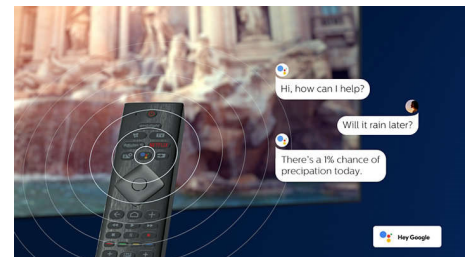

AI-ääniohjaus

Puhu Google Assistantille painamalla kaukosäätimen painiketta. Ohjaa TV:tä tai Google Assistant -yhteensopivia kodin älylaitteita äänelläsi. Voit myös pyytää Alexaa ohjaamaan TV:tä Alexa-yhteensopivilla laitteilla.