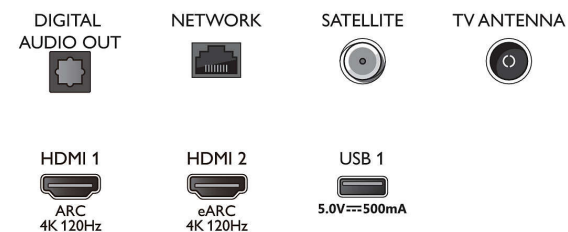

Mitat

- Laitteen leveys: 1449,0 mm
- Laitteen korkeus: 830,5 mm
- Laitteen syvyys: 76,4 mm
- Laitteen paino: 28,0 kg
- Laitteen leveys (jalustan kanssa): 1449,0 mm
- Laitteen korkeus (jalustan kanssa): 858,9/ 898,9 mm
- Laitteen syvyys (jalustan kanssa): 279,6 mm
- Tuotteen paino (+jalusta): 28,6 kg
- Laatikon leveys: 1600,0 mm
- Laatikon korkeus: 995,0 mm
- Laatikon syvyys: 170,0 mm
- Paino pakattuna: 38,2 kg
- Telineen leveys: 806,6/ 1225,8 mm
- Jalustan korkeus: 30,0/ 70,0 mm
- Telineen syvyys: 279,6 mm
- Sopii seinätelineeseen: 400 x 200 mm

Connections

Side

Bottom

Julkaisupäivä 2023-07-23

Versio: 9.6.1

EAN: 87 18863 02886 5

© 2023 Koninklijke Philips N.V.
Kaikki oikeudet pidätetään.

Tiedot voivat muuttua ilman erillistä ilmoitusta.
Tavaramerkit ovat Koninklijke Philips N.V:n tai omistajiensa omaisuutta.