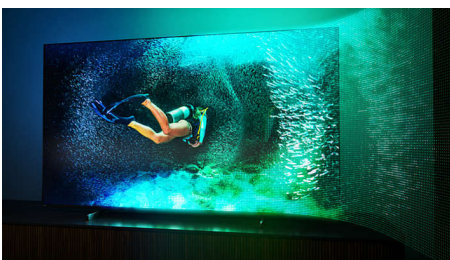

Mini LED -TV

Philips Mini LED -TV tukee kaikkia yleisimpiä HDR-muotoja ja tuottaa vaikuttavan suuren näytön kuvan, syvät mustat sävyt ja todentuntuiset värit. Yli tuhat älykästä taustavalovyöhykettä voi himmentää tai kirkastaa erikseen, jotta kontrasti on tarkka ja syvyys tuntuu aidolta.