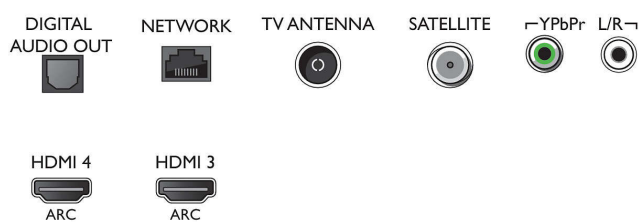

Свърхтънък 4K UHD LED Android TV

139 см (55") Ambilight телевизор 3800 Picture Performance Index, HDR perfect WCG 99%, Видео процесор P5 Perfect Picture

Спецификации

Ambilight

- Функции на Ambilight: Вграден Ambilight+Hue, Музика с Ambilight, Режим игра, Адаптиране към цвета на стената, Режим "фоайе"
- Версия на Ambilight: 3-странен

Картина/дисплей

- Съотношение на размерите на картината: 16:9
- Размер на екрана по диагонал (инчове): 55 инч
- Размер на екрана по диагонал (метрична с-ма): 139 см
- Дисплей: 4K Ultra HD OLED

- Разделителна способност на екрана: 3840 x 2160
- Блок за обработка на картината: Видео процесор P5 Perfect Picture
- Подобрене на картината: Perfect Natural Motion, Разделителна способност Ultra, Micro Dimming Perfect, 3800 PPI
- Максимален коефициент на осветеност: 65 %

Поддържана разделителна способност на дисплея

- Компютърни входове на всички HDMI: до 4K

55POS9002/12

- UHD 3840 x 2160 при 60 Hz
- Видео входове на всички HDMI: до 4K UHD 3840 x 2160 при 60 Hz

Тuner / Приемане / Предаване

- Цифров телевизор: DVB-T/T2/T2-HD/C/S/S2
- Възпроизвеждане на видео: NTSC, PAL, SECAM
- Поддръжка на MPEG: MPEG2, MPEG4
- Телевизионен справочник на програмите*:
  Електронен справочник на програмите за 8 дни
- Индикатор за силата на сигнала

Connections

Side

Bottom