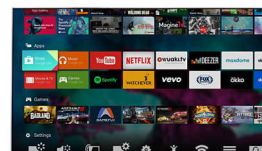

ТВ съдържание

Магазинът на Google Play и галерията с приложения на Philips ви дават повече от традиционното ТВ програмиране, за да ви осигурят голяма онлайн колекция от филми, телевизия, музика, приложения и игри. 16 GB разширяема памет ви дава предостатъчно място за съхраняване на любимото ви съдържание и инсталиране на още приложения.