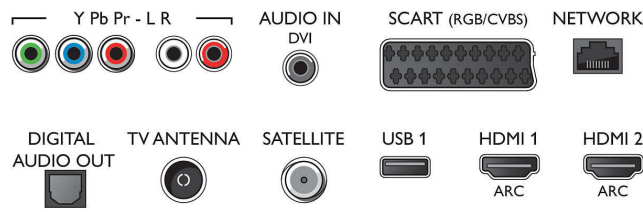

- Kirkkaus: 400 cd/m²
- Kuvateknikka: Pixel Precise Ultra HD
- Kuvanparannus: Micro Dimming Pro, Ultra Resolution, Perfect Natural Motion
- Luminanssin huippuarvon suhde: 65 %

Tuettu näyttöresoluutio

- Tietokoneen tuloliitännät, HDMI1/2: enintään 4K UHD 3 840 x 2 160, 60 Hz
- Tietokoneen tuloliitännät, HDMI3/4: enintään 4K UHD 3 840 x 2 160, 30 Hz, enintään FHD 1 920 x 1 080, 60 Hz

- Videon tuloliitännät, HDMI1/2: enintään 4K UHD 3 840 x 2 160, 60 Hz
- Videon tuloliitännät, HDMI3/4: enintään FHD 1 920 x 1 080, 60 Hz, enintään 4K UHD 3 840 x 2 160, 30 Hz

Virittin/vastaanotto/signaalinsiirto

- Digitaalitelevisio: DVB-T/T2/T2-HD/C/S/S2
- Videotoisto: NTSC, PAL, SECAM
- MPEG-tuki: MPEG2, MPEG4
- TV-ohjelmaopas*: 8 päivän elektroninen ohjelmaopas

Connections

Side

Rear

Tekniset tiedot

- Signaalivoimakkuuden ilmaisin
- Teksti-tv: 1000 sivun Hyperteksti-tv
- HEVC-tuki