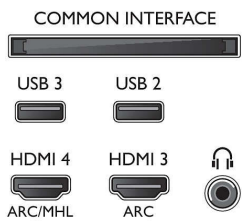

Tekniset tiedot

Ambilight

- Ambilight-ominaisuudet: Ambilight+hue vakiovarusteena, Ambilight Music, Pelitila, Mukautuu seinän väriin, Lounge-tila
- Ambilight-versio: 3 sivulla

Kuva/näyttö

- Kuvasuhde: 16:9
- Ruudun halkaisija (tuuma): 65 tuumaa
- Ruudun halkaisija (cm): 164 cm
- Näyttö: 4K Ultra HD LED
- Näytön resoluutio: 3840 x 2160

- Kirkkaus: 400 cd/m²
- Kuvateknikka: Pixel Precise Ultra HD
- Kuvanparannus: Micro Dimming Pro, Ultra Resolution, Perfect Natural Motion
- Luminanssin huippuarvon suhde: 65 %

Tuettu näyttöresoluutio

- Tietokoneen tuloliitännät, HDMI1/2: enintään 4K UHD 3 840 x 2 160, 60 Hz
- Tietokoneen tuloliitännät, HDMI3/4: enintään 4K UHD 3 840 x 2 160, 30 Hz, enintään FHD 1 920 x 1 080, 60 Hz

- Videon tuloliitännät, HDMI1/2: enintään 4K UHD 3 840 x 2 160, 60 Hz
- Videon tuloliitännät, HDMI3/4: enintään FHD 1 920 x 1 080, 60 Hz, enintään 4K UHD 3 840 x 2 160, 30 Hz

Virittin/vastaanotto/signaalinsiirto

- Digitaalitelevisio: DVB-T/T2/T2-HD/C/S/S2
- Videotoisto: NTSC, PAL, SECAM
- MPEG-tuki: MPEG2, MPEG4
- TV-ohjelmaopas*: 8 päivän elektroninen ohjelmaopas

Connections

Side