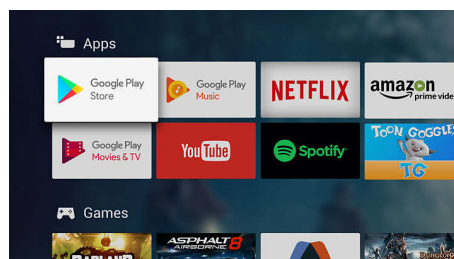

ТВ съдържание

Идете отвъд традиционното телевизионно програмиране с Google Play Магазина и галерията с приложения на Philips. Изживейте безкрайно много филми, телевизия, музика, приложения и игри онлайн. Още неща, на които да се радвате.

Трипръстенова технология

С подобрената технология Philips Triple Ring разполагаме с по-мощно движение на високоговорителите в събуфърите. Повече

55PUS8303/12

движение означава по-голямо въздействие – така че ще се наслаждавате на мощен звук дори и в нашия тънък дизайн на телевизора Philips.

DTS HD Premium Sound

DTS HD Premium Suite осигурява висококачествена аудиообработка за по-добър звук от вашите високоговорители. Запазвайки чистотата на оригиналното съдържание, вие ще се насладите на завладяващ звук, пътен бас и кристално чист диалог без никакви промени, изрязване или изкривяване.