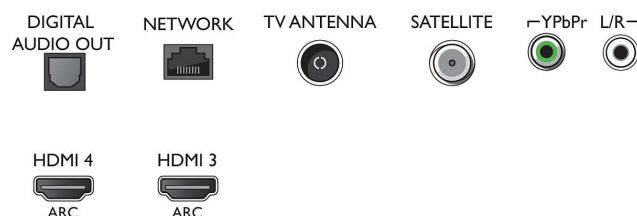

Цвят и покритие

- Телевизор – отпред: Метално сребристо

Connections

Side

Bottom

Дата на издаване
2023-07-15

Версия: 12.0.1

EAN: 87 18863 01519 3