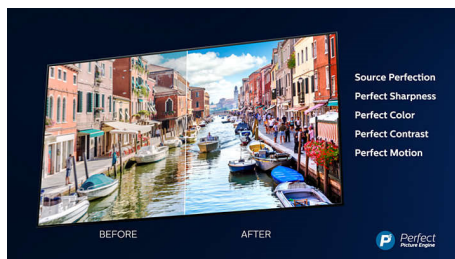

Ултратънък 4K UHD LED Android TV

Телевизор Ambilight 139 см (55") Индекс на качеството на образа 2800, HDR premium WCG 90%, Видео процесор P5 Perfect Picture

Акценти

Ултратънъка минималистична рамка

Ултратънъка минималистична рамка с покритие от матиран алуминий

IPS Nano color

От филмова вечер до големия мач или игри технологията IPS Nano Color предоставя живи цветове и широк зрителен ъгъл. Еднакви по форма частици с размери от един нанометър поглъщат всякаква излишна светлина, създадена от екрана. Червените нюанси остават червени, зелената трева изглежда зелена и синьото винаги си е синьо. Дори когато гледате към телевизора от ъгъл до 60 градуса.

Видео процесор P5 Perfect Picture

Видеопроцесорът Philips P5 Perfect Picture доставя картина толкова поразителна, колкото съдържанието, което обичате. Детайлите имат видимо повече дълбочина. Цветовете са ярки, а оттенъците на кожата изглеждат естествено. Контрастът е толкова ясен, че ще почувствате всеки един детайл. А движението е толкова плавно, че никога няма да изгубите топката от поглед – без значение колко бърза е играта.