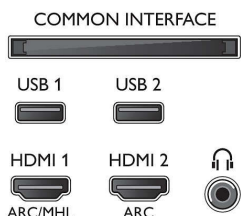

Farve og finish

- Forsiden af TV'et: Metallic Silver

Mål

- Dybde (emballage): 160 mm
- Højde (emballage): 890 mm
- Bredde (emballage): 1360 mm
- Produktvægt: 20,7 kg
- Bredde: 1234,8 mm
- Bredde (med stand): 1234,8 mm
- Kan monteres på en væg: 300 x 200 mm
- Højde: 741,3 mm
- Vægt inkl. emballage: 27,8 kg
- Dybde: 48,3 mm
- Højde (med stand): 787,0 mm
- Dybde (med stand): 251,6 mm
- Produktvægt (+ stand): 23,1 kg
- Tv-stander, breddeafstand: 517,7 mm

Connections

Side

Bottom

Udgivelsesdato
2023-07-06

Version: 11.0.1

EAN: 87 18863 01522 3

© 2023 Koninklijke Philips N.V.
Alle rettigheder forbeholdes.

Specifikationerne kan ændres uden varsel. Varemærker tilhører Koninklijke Philips N.V. eller deres respektive ejere.