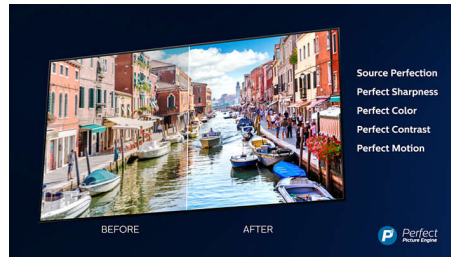

P5 Perfect Picture Engine

Philips P5 Perfect Picture Engine giver et billede, der er lige så klart som det indhold, du elsker. Detaljerne har mærkbart mere dybde. Farverne er levende, mens hudfarverne ser naturlige ud. Kontrasten er så skarp, at du føler hver eneste detalje. Og bevægelserne er så glidende, at du aldrig mister bolden af syne, uanset hvor hurtigt spillet går.