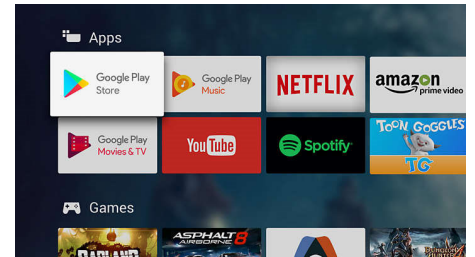

TV-indhold

Med Google Play Store og Philips App Gallery behøver du ikke at nøjes med de traditionelle TV-programmer. Få adgang til uendelige mængder film, TV, musik, apps og spil online. Noget for enhver smag.