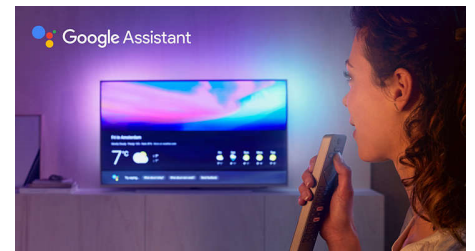

High Dynamic Range Premium

HDR Premium (High Dynamic Range) er en ny videostandard. Den sætter nye standarder for hjemmeunderholdning gennem fremskridt i form af vores brug af kontrast og farve. Få en sanseoplevelse, som fanger den oprindelige dybde og livlighed, og som gengiver instruktørens hensigt. Slutresultatet? Klart lys med fantastisk lysstyrke, fyldigere kontrast og farver samt levende detaljer, som aldrig er set før.

Indbygget Google Assistant

Betjen dit Philips Android TV med din stemme. Vil du spille et spil, se Netflix eller finde indhold og apps i Google Play Store? Sig det blot til dit TV. Du kan endda betjene alle Google Assistant-kompatible smart-enheder i hjemmet med stemmestyring – f.eks. dæmpe belysningen og indstille termostaten på filmaftener. Uden at forlade sofaen.