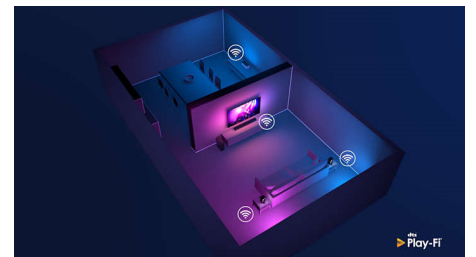

DTS Play-Fi kompatibilnost

DTS Play-Fi na televizoru tvrtke Philips omogućuje vam povezivanje kompatibilnih zvučnika u svakoj prostoriji. Imate bežične zvučnike u kuhinji? Slušajte film dok pripremate užinu ili pratite sportske komentare dok donosite piće.