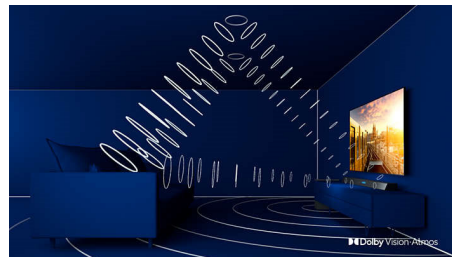

Dolby Vision + Dolby Atmos

Zahvaljujući podršci za vrhunske Dolby formate zvuka i slike HDR sadržaj koji gledate izgledat će i zvučati veličanstveno. Uživat ćete u slici koja odražava originalnu zamisao redatelja i doživjet ćete čist i dubok prostrani zvuk.

65PML9506/12