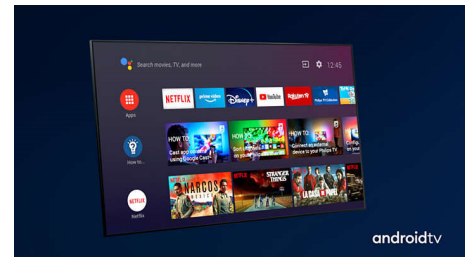

Jednostavno pametan. Android TV

Vaš Android TV tvrtke Philips pruža vam sadržaj koji želite, onda kad ga želite. Možete prilagoditi početni zaslon za prikazivanje omiljenih aplikacija, čime pojednostavljujete usmjeravanje omiljenih filmova i serija. Osim toga, možete nastaviti ondje gdje ste stali.