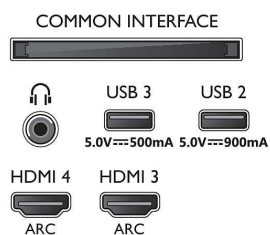

Specifikacije

Ambilight

- Ambilight značajke: Ugrađeni Ambilight+hue, Ambilight Music, Način rada za igre, Mogućnost prilagodbe boji zida, Način rada sa svjetlom za opuštanje, AmbiWakeup, AmbiSleep, Bežični kućni zvučnici Philips
- Ambilight verzija: s 4 strane

Slika/Prikaz

- Omjer širine i visine: 16:9
- Veličina dijagonale zaslona (inč): 65 inča
- Dijagonala zaslona (u cm): 164 cm

- Zaslona: 4K Ultra HD LED
- Rezolucija zaslona: 3840 x 2160
- Program za obradu slike: P5 AI Perfect Picture Engine
- Napredne značajke slike: Ultra Resolution, Dolby Vision, HDR10+, Podrška za CalMAN, ISF upravljanje bojom, Perfect Natural Motion, Širok spektar boja od 95 % DCI/P3, Micro Dimming Premium
- Veličina dijagonale zaslona (inč): 65 inča

Podržana rezolucija zaslona

- Računalni ulazi na HDMI1/2: Podrška za HDMI2.1., Podrška za HDR, HDR10+/HLG

- Računalni ulazi na HDMI3/4: Podrška za HDMI2.0.
- Videoulazi na HDMI1/2: Podrška za HDMI2.1, Podrška za HDR, HDR10+/HLG
- Videoulazi na HDMI3/4: Podrška za HDMI2.0.

Tuner / Prijem / Prijenos

- Digitalni televizor: DVB-T/T2/T2-HD/C/S/S2
- Reprodukcijski videozapisi: PAL, SECAM
- Podrška za MPEG: MPEG2, MPEG4
- Vodič kroz programe*: Elektronički vodič kroz programe za 8 dana
- Indikator jačine signala

Connections

Side