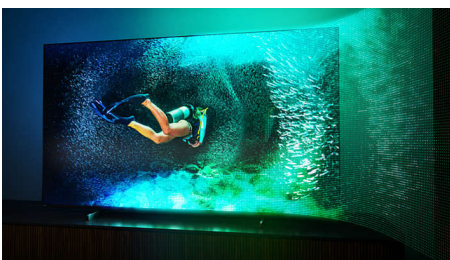

Mini LED TV

Vaš Mini LED TV tvrtke Philips podržava sve glavne HDR formate i daje vam uistinu

impresivnu sliku velikog zaslona s dubokim crnim tonovima i živopisnim bojama. Preko tisuću inteligentnih pozadinski osvijetljenih zona neovisno se zatamnjuju ili osvijetljaju, omogućavajući izoštrjen kontrast i pravu dubinu.