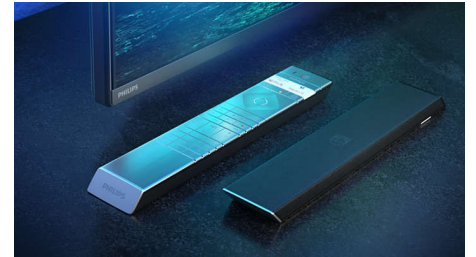

P5 engine s umjetnom inteligencijom

Procesor Philips P5 s umjetnom inteligencijom donosi sliku koja je toliko stvarna da djeluje kao da biste mogli zakoračiti u nju. Algoritam umjetne inteligencije s dubinskim učenjem slike obrađuje slično ljudskom mozgu. Bez obzira na to što gledali, moći ćete uživati u živopisnim detaljima i kontrastu, bogatim bojama i ugladenim pokretima.

65PML9506/12

Vrhunski materijali

Svi dijelovi ovog televizora izrađeni su od vrhunskih materijala. Polirani metalni rubovi nožica u prekrasnom su kontrastu s brušenim metalnim okvirom. Daljinski upravljač sa stražnjim dijelom od meke, teksturirane kože dopadljiv je i dobro leži u ruci.