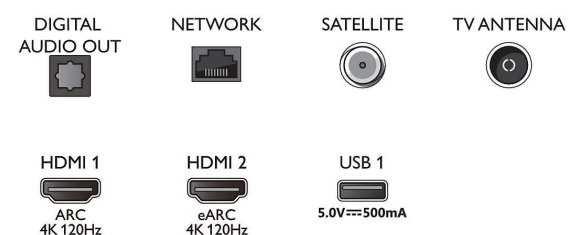

Podržana rezolucija zaslona

- Računalni ulazi na HDMI1/2: Podrška za HDMI2.1., Podrška za HDR, HDR10+/HLG

- Računalni ulazi na HDMI3/4: Podrška za HDMI2.0.
- Videoulazi na HDMI1/2: Podrška za HDMI2.1, Podrška za HDR, HDR10+/HLG
- Videoulazi na HDMI3/4: Podrška za HDMI2.0.

Connections

Side

Bottom

4K UHD MiniLED Android TV

P5 AI perfect picture engine Dolby Atmos zvuk, Ambilight TV s 4 strane, Android TV od 164 cm (65")

65PML9506/12

Specifikacije

- Teletekst: Hipertekst od 1000 stranica
- HEVC podrška