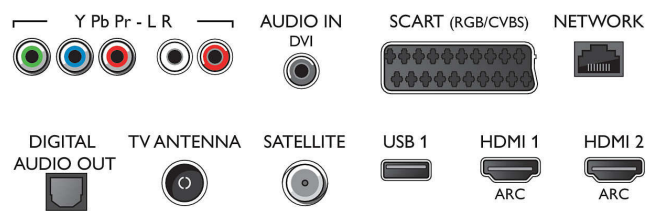

Spetsifikatsioon

Ambilight

- Ambilighti funktsioonid: Sisseehitatud Ambilight+hue, Mängurežiim, Kohandumine seinavärviga, Salongi režiim, Muusikarežiim
- Ambilighti versioon: 3 küljel

Pilt/Ekraan

- Kuvasuhe: 16 : 9
- Ekraani diagonaalsuurus (tollides): 65 tolli
- Ekraani diagonaalsuurus (sentimeetrites): 164 cm
- Ekraan: 4K Ultra HD LED-teler
- Paneeli eraldusvõime: 3840 × 2160

- Heledus: 500 / 700(peak) cd/m²
- Pildimootor: Perfect Pixel Ultra HD
- Pildiparandus: Ülikõrge lahutusvõime, Perfect Natural Motion, Micro Dimming Premium
- Tippvalgustugevus: 65 %

Toetatavad ekraani lahutusvõimed

- Arvutisisendid HDMI1/2: kuni 4K UHD 3840x2160 @60Hz
- Arvutisisendid HDMI3/4: kuni 4K UHD 3840x2160 @30Hz, kuni FHD 1920x1080 @60Hz
- HDMI1/2 videosisendid: kuni 4K UHD 3840 x 2160

60Hz juures

- HDMI3/4 videosisendid: kuni FHD 1920x1080 @60Hz, kuni 4K UHD 3840x2160 @30Hz

Tuuner/Vastuvõtt/Ülekanne

- Digi-TV: DVB-T/T2/T2-HD/C/S/S2
- Video taasesitus: NTSC, PAL, SECAM
- MPEG-tugi: MPEG2, MPEG4
- Telekava*: 8 päeva elektrooniline telekava
- Signaalitugevuse näidik

Connections

Side

Rear