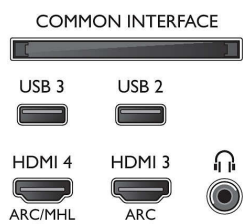

Spetsifikatsioon

Ambilight

- Ambilighti funktsioonid: Sisseehitatud Ambilight+hue, Mängurežiim, Kohandumine seinavärviga, Salongi režiim, Muusikarežiim
- Ambilighti versioon: 3 küljel

Pilt/Ekraan

- Kuvasuhe: 16 : 9
- Ekraani diagonaalsuurus (tollides): 65 tolli
- Ekraani diagonaalsuurus (sentimeetrites): 164 cm
- Ekraan: 4K Ultra HD LED-teler
- Paneeli eraldusvõime: 3840 × 2160

- Heledus: 500 / 700(peak) cd/m²
- Pildimootor: Perfect Pixel Ultra HD
- Pildiparandus: Ülikõrge lahutusvõime, Perfect Natural Motion, Micro Dimming Premium
- Tippvalgustugevus: 65 %

Toetatavad ekraani lahutusvõimed

- Arvutisisendid HDMI1/2: kuni 4K UHD 3840x2160 @60Hz
- Arvutisisendid HDMI3/4: kuni 4K UHD 3840x2160 @30Hz, kuni FHD 1920x1080 @60Hz
- HDMI1/2 videosisendid: kuni 4K UHD 3840 x 2160

60Hz juures

- HDMI3/4 videosisendid: kuni FHD 1920x1080 @60Hz, kuni 4K UHD 3840x2160 @30Hz

Tuuner/Vastuvõtt/Ülekanne

- Digi-TV: DVB-T/T2/T2-HD/C/S/S2
- Video taasesitus: NTSC, PAL, SECAM
- MPEG-tugi: MPEG2, MPEG4
- Telekava*: 8 päeva elektrooniline telekava
- Signaalitugevuse näidik

Connections

Side