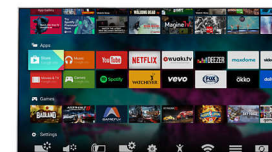

TV sisu

Google Play Store'i ja Philipsi rakenduste galerii abil saate teha enam kui traditsiooniline teleri programmeerimine – teie ees avanevad tohutud filmide, teleprogrammide, muusika, rakenduste ja mängude veebikogud. 16 GB suurune laiendatav mälu maht tähendab seda, et lemmiksisu ja rohkemate rakenduste salvestamiseks on küllaldaselt ruumi.