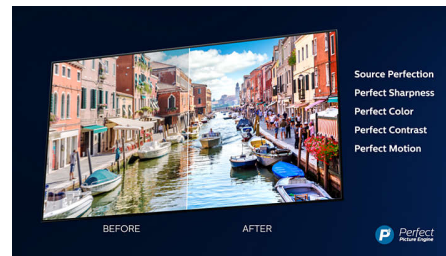

P5 Perfect Picture Engine

De Philips P5-engine levert beelden die net zo briljant zijn als uw favoriete content. Details hebben merkbaar meer diepte. Kleuren zijn levendig en huidtinten zien er natuurlijk uit. Het contrast is zo helder dat u elk detail haast kunt voelen. Beweging is perfect vloeiend.