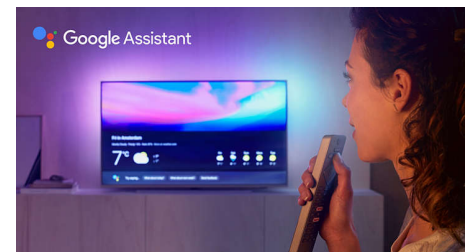

Google Assistant ingebouwd

Bedien uw Philips Android TV met uw stem. Wilt u gamen, Netflix kijken of content en apps zoeken in de Google Play Store? Vraag het uw televisie. U kunt ook alle met Google Assistant compatibele Smart Home-apparaten met uw stem bedienen, om op een filmavondje bijvoorbeeld de lampen te dimmen en de thermostaat in te stellen, zonder van de bank te komen.

SoundBar van 45 W

Naar voren gerichte SoundBar van 45 W

Triple Ring-technologie

De verbeterde Triple Ring-technologie van Philips biedt betere beweging van de luidsprekers in onze subwoofers. En meer beweging betekent meer power! Zo geniet u van een sterk, rijk basgeluid, zelfs in een slanke Philips-TV.