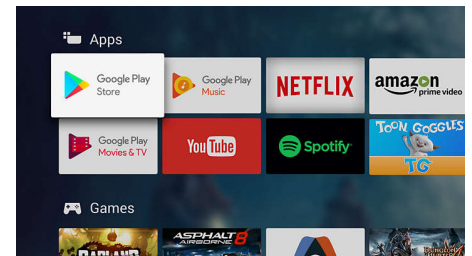

TV-inhoud

Breid het gewone aanbod TV-programma's uit met Google Play Store en Philips App Gallery. Geniet eindelijk van films, TV, muziek, apps en games online. Nog meer voordelen.