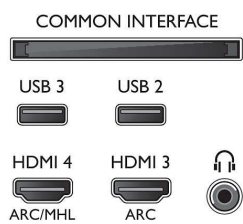

- Entrées ordinateur sur HDMI1/2: Jusqu'à 4K UHD 3 840 x 2 160 à 60 Hz
- Entrées ordinateur sur HDMI3/4: jusqu'à 4K Ultra HD 3840 x 2160 à 30 Hz, jusqu'à FHD 1920 x 1080 à 60 Hz

- Entrées vidéo sur HDMI1/2: jusqu'à 4K UHD 3 840 x 2 160 à 60 Hz
- Entrées vidéo sur HDMI3/4: jusqu'à FHD 1920 x 1080 à 60 Hz, jusqu'à 4K Ultra HD 3840 x 2160 à 30 Hz

Tuner/réception/transmission

- TV numérique: DVB-T/T2/T2-HD/C/S/S2
- Lecture vidéo: NTSC, PAL, SECAM
- Prise en charge MPEG: MPEG-2, MPEG-4
- Guide des programmes de télévision*: Guide électronique de programmes 8 j.

Connections

Side

Rear

Caractéristiques

- Indication de l'intensité du signal
- Télétexte: Hypertexte 1 000 pages
- Compatible HEVC

Android TV

- Système d'exploitation: Android™ 6.0 (Marshmallow)
- Applications intégrées: Google Play Films*, Google Play Musique*, Google Search, YouTube
- Taille de la mémoire (flash): 16 Go*, Extensible via mémoire USB