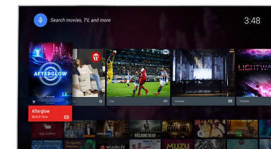

Quad Core + Android

Associé à la puissance d'Android, le processeur Philips Quad Core vous offre une expérience de jeu incroyable. Et avec Android installé sur votre téléviseur, la navigation, le lancement d'applications et la lecture de vidéos sont ultra-rapides, très intuitifs et très ludiques.