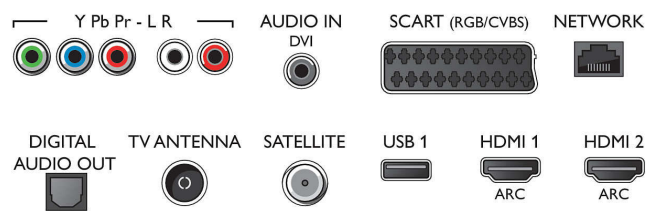

Tuner/réception/transmission

- TV numérique: DVB-T/T2/T2-HD/C/S/S2
- Lecture vidéo: NTSC, PAL, SECAM
- Prise en charge MPEG: MPEG-2, MPEG-4
- Guide des programmes de télévision*: Guide électronique de programmes 8 j.

Connections

Side

Rear

Caractéristiques

- Indication de l'intensité du signal
- Télétexte: Hypertexte 1 000 pages
- Compatible HEVC

Android TV

- Système d'exploitation: Android™ 6.0 (Marshmallow)
- Applications intégrées: Google Play Films*, Google Play Musique*, Google Search, YouTube
- Taille de la mémoire (flash): 16 Go*, Extensible via mémoire USB