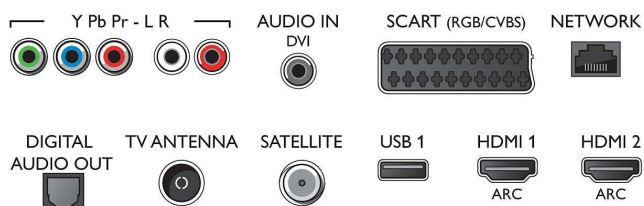

- pri 60 Hz
- Videoulazi na HDMI3/4: do FHD 1920 x 1080 pri 60 Hz, do 4K UHD 3840 x 2160 pri 30 Hz

Tjuner / Prijem / Prijenos

- Digitalni televizor: DVB-T/T2/T2-HD/C/S/S2
- Reprodukcijski videozapisa: NTSC, PAL, SECAM
- Podrška za MPEG: MPEG2, MPEG4
- Vodič kroz programe*: Elektronički vodič kroz programe za 8 dana
- Indikator jačine signala

Connections

Side

Rear

Specifikacije

- Teletekst: Hipertekst od 1000 stranica
- HEVC podrška

Android TV

- OS: Android™ 5.1 (Lollipop)
- Prethodno instalirane aplikacije: Google Play Movies*, Google Play Music*, Google pretraživanje, YouTube
- Kapacitet memorije (Flash): mogućnost proširivanja USB memorijom, 16 GB*