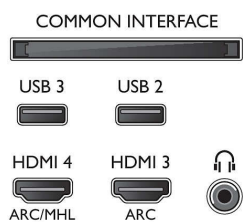

Izuzetno tanki 4K televizor sa sustavom Android TV™
123 cm (49") 4K Ultra HD LED televizor, Četverojezgreni, 16 GB, proširiv, DVB T/C/T2/T2-HD/S/S2

49PUS6581/12

Specifikacije

Ambilight

- Ambilight značajke: Ugrađeni Ambilight+hue, Ambilight Music, Način rada za igre, Mogućnost prilagodbe boji zida, Način rada sa svjetlom za opuštanje
- Ambilight verzija: s 3 strane

Slika/Prikaz

- Omjer širine i visine: 16:9
- Veličina dijagonale zaslona (inč): 49 inča
- Dijagonala zaslona (u cm): 123 cm
- Zaslona: 4K Ultra HD LED

- Rezolucija zaslona: 3840 x 2160
- Svjetlina: 400 cd/m²
- Napredne značajke slike: Micro Dimming Pro, Ultra Resolution, Natural Motion, Pixel Precise Ultra HD

Podržana rezolucija zaslona

- Računalni ulazi na HDMI1/2: do 4K UHD 3840 x 2160 pri 60 Hz
- Računalni ulazi na HDMI3/4: do 4K UHD 3840 x 2160 pri 30 Hz, do FHD 1920 x 1080 pri 60 Hz
- Videoulazi na HDMI1/2: do 4K UHD 3840 x 2160

- pri 60 Hz
- Videoulazi na HDMI3/4: do FHD 1920 x 1080 pri 60 Hz, do 4K UHD 3840 x 2160 pri 30 Hz

Tjuner / Prijem / Prijenos

- Digitalni televizor: DVB-T/T2/T2-HD/C/S/S2
- Reprodukcijski videozapisa: NTSC, PAL, SECAM
- Podrška za MPEG: MPEG2, MPEG4
- Vodič kroz programe*: Elektronički vodič kroz programe za 8 dana
- Indikator jačine signala

Connections

Side