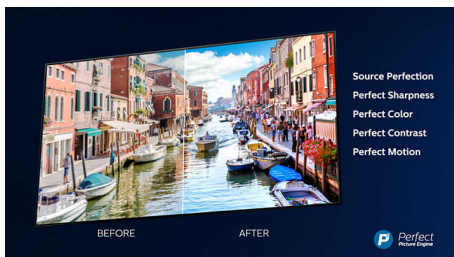

Tehnologija P5 Perfect Picture

Philipsova tehnologija P5 Perfect Picture zagotavlja sliko, ki je tako briljantna kot vaša

priljubljena vsebina. Podrobnosti so opazno poglobljene. Barve so živahne, kožni odtenki imajo naravni videz. Kontrast je tako oster, da boste čutili vsako podrobnost. Gibanje pa je tako tekoče, da nikoli ne boste izgubili pogleda z žoge, ne glede na hitrost igre.