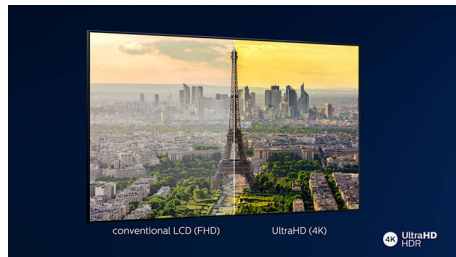

Podprtost HDR10+

Televizor Philips je zasnovan tako, da kar najbolj izkoristi obliko videozapisa HDR10+. Ravni kontrasta, barve in svetlosti so prilagojeni od okvirja do okvirja. Naj gre za serije, ki jih ne smete zamuditi, ali najnovejšo filmsko uspešnico, sence so globlje. Svetle površine blestijo. Barve so resničnejše.