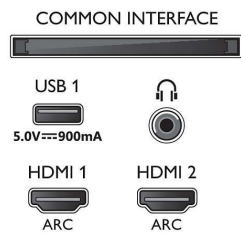

Specifikācijas

Ambilight

- Ambilight funkcijas: Iebūvēts Ambilight+Hue, Ambilight Music, Spēļu režīms, Pielāgošanās sienas krāsai, Lounge režīms
- Ambilight versija: Trīspusēja

Attēls/displejs

- Malu attiecība: 16:9
- Ekrāna diagonāles garums (metriskajā sistēmā): 139 cm
- Displejs: 4K Ultra HD LED

- Paneļa izšķirtspēja: 3840x2160
- Attēlu programma: P5 Perfect Picture dzinis
- Attēla uzlabošana: Ultra Resolution, Micro Dimming Pro, 1700 ppi, Dolby Vision, HDR10+
- Ekrāna diagonāles garums (collas): 55 collas

Atbalstītā displeja izšķirtspēja

- Datora ievades visiem HDMI: HDR atbalsts, HDR10/ HLG, līdz 4K UHD 3840x2160 pie 60 Hz
- Video ievades visiem HDMI: līdz 4K UHD 3840x2160 pie 60 Hz, HDR atbalsts, HDR10/HLG

(Hybrid Log Gamma), HDR10+/Dolby Vision

Uztvērējs/uztveršana/pārraide

- Digitālā TV: DVB-T/T2/T2-HD/C/S/S2
- Video atskaņošana: NTSC, PAL, SECAM
- MPEG atbalsts: MPEG2, MPEG4
- TV pārraīžu ceļvedis*: 8 dienu elektroniskā TV programma
- Signāla stipruma indikators
- Teleteksts: 1000 lapu hiperteksts
- HEVC atbalsts

Connections

Side