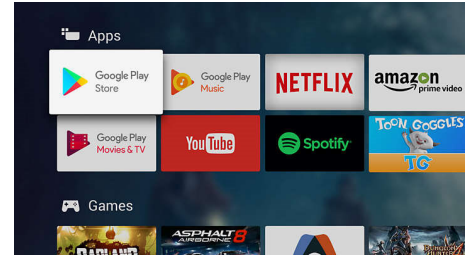

TV saturs

Ar Google Play Store un Philips aplikāciju galeriju jūs varat iegūt vairāk, nekā piedāvā tradicionālās TV programmas. Pieklūstiet tiešsaistē neierobežotam filmu, televīzijas raidījumu, mūzikas, aplikāciju un spēļu klāstam. Vēl vairāk iespēju.

MI balsis vadība.

Vadiet savu Philips Android televizoru ar balsi. Vai vēlaties spēlēt spēles, skatīties Netflix vai meklēt saturu un lietotnes Google Play veikalā? Vienkārši pasakiet savam televizoram. Jūs varat vadīt arī visas ar Google Assistant saderīgas viedās mājas ierīces, piemēram, aptumšot apgaismojumu vai iestatīt termostatu filmu vakarā – nemaz nepametot dīvānu. Laiks, kad jāmeklē televizora pults, ir pagājis. Tagad jūs varat izmantot balsi, lai vadītu savu Philips viedo televizoru, izmantojot ierīces, kurās iespējots pakalpojums Alexa, piemēram Amazon Echo. Ar Alexa jūs varat ieslēgt televizoru, pārslēgt kanālu, pārslēgties uz spēļu konsoli un daudz ko citu.

Izteikti efekti

Skaidrs, dzidrs dialogs. Izteikti efekti.

Labi balansēta skaņa

Labi balansēta skaņa no pilna diapazona skaļruņiem.

Kompakts dizains

Slaidis dizains. Tīva metāla ekrāna apmale un metāla grozāms statīvs