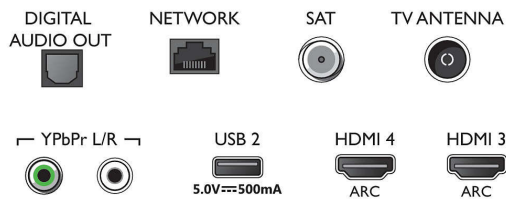

(Hybrid Log Gamma), HDR10+/Dolby Vision

Uztvērējs/uztveršana/pārraide

- Digitālā TV: DVB-T/T2/T2-HD/C/S/S2
- Video atskaņošana: NTSC, PAL, SECAM
- MPEG atbalsts: MPEG2, MPEG4
- TV pārraīžu ceļvedis*: 8 dienu elektroniskā TV programma
- Signāla stipruma indikators
- Teleteksts: 1000 lapu hiperteksts
- HEVC atbalsts

Connections

Side

Bottom

Specifikācijas

Android TV

- OS: Android TV™ 9 (Pie)
- Iepriekš instalētās aplikācijas: Google Play Movies*, Google Play Music*, Google Search, YouTube
- Atmiņas izmērs (zibatmiņa): 16 GB*