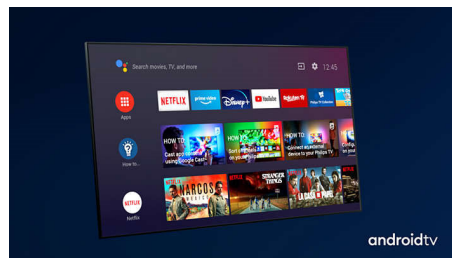

Android TV.

Personalizējiet savu Philips Android TV. Šonedēļ viss, kas jūs interesē, ir Amazon un YouTube, un Rakuten TV un Netflix skatīsieties nākamnedēļ — nav problēmu. Skaidra un intuitīva saskarne ļauj jums novietot iecienītāko saturu priekšā un centrā. Ērti atsāciet skatīties jaunākos seriālus no mirkļa, kad pārstājāt, vai apskatiet jaunākās izlaistās filmas.