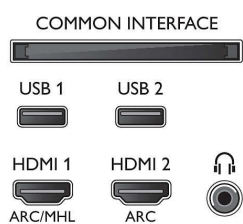

Slika/Prikaz

- Omjer širine i visine: 16:9
- Veličina dijagonale zaslona (inč): 49 inča
- Dijagonala zaslona (u cm): 123 cm
- Zaslona: 4K Ultra HD LED

- Rezolucija zaslona: 3840 x 2160
- Svjetlina: 400 cd/m²
- Napredne značajke slike: Micro Dimming Pro, Ultra Resolution, Natural Motion, Pixel Plus Ultra HD, 1300 PPI
- Najveći omjer osvijetljenja: 65 %

Podržana rezolucija zaslona

- Računalni ulazi na HDMI1/2: do 4K UHD 3840 x 2160 pri 60 Hz
- Računalni ulazi na HDMI3/4: do 4K UHD 3840 x 2160 pri 30 Hz, do FHD 1920 x 1080 pri 60 Hz

- Videoulazi na HDMI1/2: do 4K UHD 3840 x 2160 pri 60 Hz
- Videoulazi na HDMI3/4: do FHD 1920 x 1080 pri 60 Hz, do 4K UHD 3840 x 2160 pri 30 Hz

Connections

Side

Bottom

Specifikacije

- Teletekst: Hipertekst od 1000 stranica
- HEVC podrška

Android TV

- OS: Android™ 6.0 (Marshmallow)
- Prethodno instalirane aplikacije: Google Play Movies*, Google Play Music*, Google pretraživanje, YouTube
- Kapacitet memorije (Flash): mogućnost proširivanja USB memorijom, 16 GB*