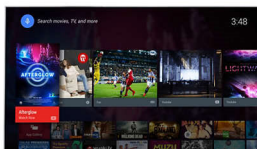

Četverojezgreni procesor i Android

Četverojezgreni procesor tvrtke Philips u kombinaciji sa snagom koju donosi Android pruža uzbudljiv doživljaj igranja. Sustav Android na televizoru omogućava vam navigaciju, pokretanje aplikacija i reprodukciju videozapisa na način koji je izuzetno brz, intuitivan i zabavan.