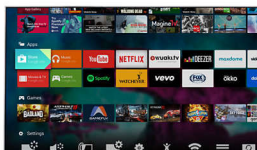

Televizijski sadržaj

Web-trgovina Google Play i galerija aplikacija tvrtke Philips prelaze granice tradicionalnog televizijskog programa kako bi vam stavile na raspolaganje veliku kolekciju filmova, televizijskih emisija, glazbe, aplikacija i igara na mreži. 16 GB proširive memorije znači da

imate dovoljno prostora za pohranu svih omiljenih sadržaja i instaliranje još aplikacija.

Netflix Recommended TV

Netflix na mnoge načine mijenja doživljaj zabave, a to obuhvaća pružanje podrške inovacijama na uređajima koje koristite za gledanje televizijskih emisija i filmova. Kada na pametnom televizoru uočite logotip "Netflix Recommended TV", znat ćete da je taj televizor prošao strogi postupak ocjenjivanja zasnovan na čimbenicima koje članovi najviše cijene.

Pomno definiran zvuk

Pomno definiran zvuk iz tankih zvučnika. Uživajte u nevjerojatnim visokim i živopisnim srednjim tonovima iz brojnih mikro pogonskih jedinica koje su smještene u tanko kućište. Kada možete čuti svaki šapat, korak i škripanje poda, onda nije teško zamisliti koliko moćno će zvučati svaki sudar, pucanj i eksplozija. S basovima nismo radili kompromise; strateški smješteni stražnji zvučnici osiguravaju reprodukciju dubokih, bogatih tonova. Televizor zvuči dobro kao što i izgleda.

DTS HD Premium Sound

Odlični zvučnici televizora zahtijevaju snažan procesor koji će očuvati čistoću originalnog zvuka. DTS HD Premium Sound dizajniran je za pružanje doživljaja koji korisnici već po navici očekuju od vrhunskog procesora: prožimajući surround s dubokim, bogatim basom i kristalno čistim dijalogom pri maksimalnim razinama glasnoće i bez promjene u glasnoći, rezanja signala ili izobličenja.