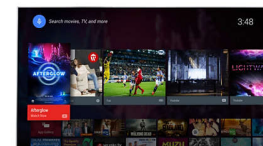

Quad Core und Android

Der Philips Quad Core-Prozessor trifft auf die Leistung von Android – das sorgt für ein aufregendes Spielerlebnis. Mit Android auf Ihrem Fernseher können Sie schnell und intuitiv durch Apps navigieren, sie starten und Videos abspielen.