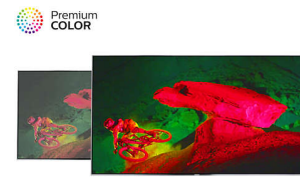

Premium Color

Philips Premium Color vereint einen, um 85 % erweiterten Farbumfang, mit der Verarbeitung von 4 Billionen Farben. Mit einer um ein Vielfaches höheren Farbauflösung und brillanten, satten Farben vergessen Sie völlig, dass Sie einen Bildschirm ansehen.