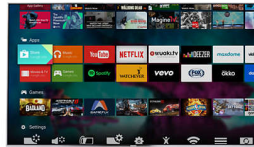

Fernsehinhalte

Der Google Play Store und die Philips App-Galerie gehen über das herkömmliche Fernsehprogramm hinaus und bieten Ihnen eine große Onlinesammlung von Filmen, Fernsehen, Musik, Apps und Spielen. 16 GB erweiterbarer Speicher bedeutet, dass Sie über genügend Platz zum Speichern Ihrer Lieblingsinhalte und zum Installieren weiterer Apps verfügen.

Offene, bogenförmige Standfüße im Metallic-Look

Erleben Sie das atemberaubende Design dieser offenen, bogenförmigen Standfüße. Die dünnen Beine sorgen für einen perfekten, architektonischen Look in Kombination mit der idealen Wölbung. Zusammen mit dem einzigartigen dunklen Chrom-Design werden Sie von der Eleganz dieses Modells begeistert sein.