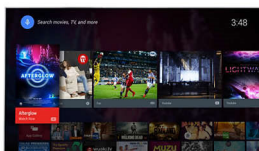

Štvorjadrový procesor a Android

Štvorjadrový procesor značky Philips spolu s výkonným systémom Android prinášajú

65PUS7502/12

vzrušujúci herný zážitok. So systémom Android vo vašom televízore môžete surfovať po internete, spúšťať aplikácie a prehrávať videá spôsobom, ktorý je super rýchly, intuitívny a zábavný.