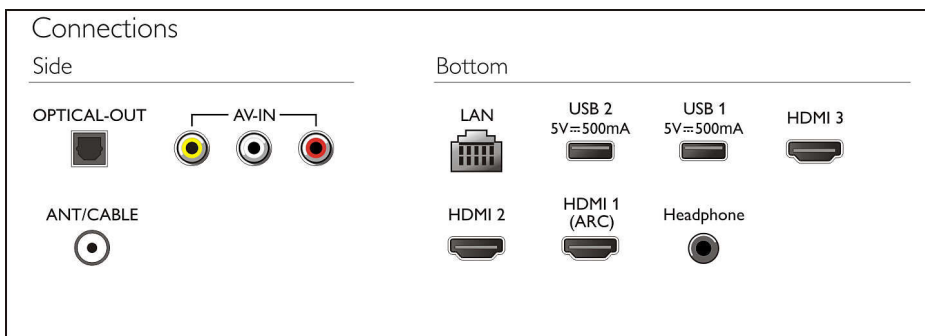

Tanggal dikeluarkan
2023-10-04

Versi: 3.1.1

EAN: 87 18863 02331 0

© 2023 Koninklijke Philips N.V.
Hak cipta dilindungi undang-undang.

Spesifikasi dapat berubah sewaktu-waktu tanpa pemberitahuan. Merek dagang adalah milik Koninklijke Philips N.V. atau pemiliknya masing-masing.

www.philips.com

* EPG dan jarak pandang aktual (hingga 8 hari) tergantung negara dan operator.

* TV Philips tidak menjamin 100% interoperabilitas dengan semua perangkat HDMI CEC

* Program film Netflix hanya tersedia melalui set top box penyedia konten Anda (tidak tersedia di TV Anda). Silakan hubungi penyedia layanan untuk berlangganan Netflix.