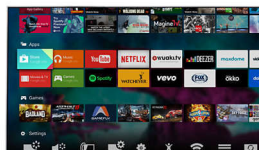

Televizijski sadržaj

Web-trgovina Google Play i galerija aplikacija tvrtke Philips prelaze granice tradicionalnog televizijskog programa kako bi vam stavile na raspolaganje veliku kolekciju filmova, televizijskih emisija, glazbe, aplikacija i igara na mreži. 16 GB proširive memorije znači da

imate dovoljno prostora za pohranu svih omiljenih sadržaja i instaliranje još aplikacija.

Pomno definiran zvuk

Pomno definiran zvuk iz tankih zvučnika. Uživajte u nevjerojatnim visokim i živopisnim srednjim tonovima iz brojnih mikro pogonskih jedinica koje su smještene u tanko kućište. Kada možete čuti svaki šapat, korak i škripanje poda, onda nije teško zamisliti koliko moćno će zvučati svaki sudar, pucanj i eksplozija. S basovima nismo radili kompromise; strateški smješteni stražnji zvučnici osiguravaju reprodukciju dubokih, bogatih tonova. Televizor zvuči dobro kao što i izgleda.

DTS HD Premium Sound

Odlični zvučnici televizora zahtijevaju snažan procesor koji će očuvati čistoću originalnog zvuka. DTS HD Premium Sound dizajniran je za pružanje doživljaja koji korisnici već po navici očekuju od vrhunskog procesora: prožimajući surround s dubokim, bogatim basom i kristalno čistim dijalogom pri maksimalnim razinama glasnoće i bez promjene u glasnoći, rezanja signala ili izobličenja.

Netflix Recommended TV

Netflix na mnoge načine mijenja doživljaj zabave, a to obuhvaća pružanje podrške inovacijama na uređajima koje koristite za gledanje televizijskih emisija i filmova. Kada na pametnom televizoru uočite logotip "Netflix Recommended TV", znat ćete da je taj televizor prošao strogi postupak ocjenjivanja zasnovan na čimbenicima koje članovi najviše cijene.