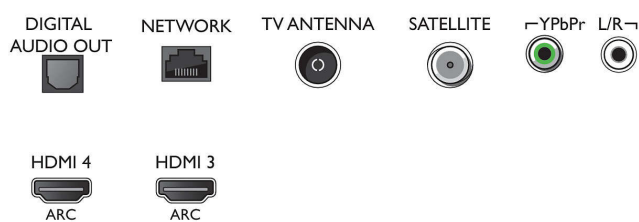

Tjuner / Prijem / Prijenos

- Digitalni televizor: DVB-T/T2/T2-HD/C/S/S2
- Reprodukcijski videozapisi: NTSC, PAL, SECAM
- Podrška za MPEG: MPEG2, MPEG4
- Vodič kroz programe*: Elektronički vodič kroz programe za 8 dana
- Indikator jačine signala

Connections

Side

Bottom

Specifikacije

- Teletekst: Hipertekst od 1000 stranica
- HEVC podrška

Android TV

- OS: Android™ 6.0 (Marshmallow)
- Prethodno instalirane aplikacije: Google Play Movies*, Google Play Music*, Google pretraživanje, YouTube
- Kapacitet memorije (Flash): mogućnost proširivanja USB memorijom, 16 GB*