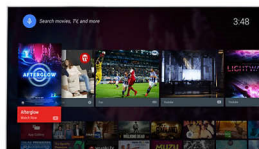

Četverojezgreni procesor i Android

Četverojezgreni procesor tvrtke Philips u kombinaciji sa snagom koju donosi Android pruža uzbudljiv doživljaj igranja. Sustav Android na televizoru omogućava vam navigaciju, pokretanje aplikacija i reprodukciju videozapisa na način koji je izuzetno brz, intuitivan i zabavan.