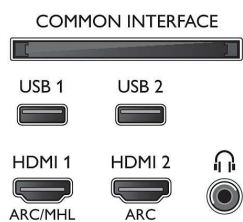

Slika/Prikaz

- Omjer širine i visine: 16:9
- Veličina dijagonale zaslona (inč): 55 inča
- Dijagonala zaslona (u cm): 139 cm
- Zaslona: 4K Ultra HD LED

- Rezolucija zaslona: 3840 x 2160
- Svjetlina: 400 cd/m²
- Napredne značajke slike: Micro Dimming Pro, Ultra Resolution, Natural Motion, Pixel Plus Ultra HD, 1300 PPI
- Najveći omjer osvijetljenja: 65 %

Podržana rezolucija zaslona

- Računalni ulazi na HDMI1/2: do 4K UHD 3840 x 2160 pri 60 Hz
- Računalni ulazi na HDMI3/4: do 4K UHD 3840 x 2160 pri 30 Hz, do FHD 1920 x 1080 pri 60 Hz

- Videoulazi na HDMI1/2: do 4K UHD 3840 x 2160 pri 60 Hz
- Videoulazi na HDMI3/4: do FHD 1920 x 1080 pri 60 Hz, do 4K UHD 3840 x 2160 pri 30 Hz

Connections

Side

Bottom

Specifikacije

- Teletekst: Hipertekst od 1000 stranica
- HEVC podrška

Android TV

- OS: Android™ 6.0 (Marshmallow)
- Prethodno instalirane aplikacije: Google Play Movies*, Google Play Music*, Google pretraživanje, YouTube
- Kapacitet memorije (Flash): mogućnost proširivanja USB memorijom, 16 GB*