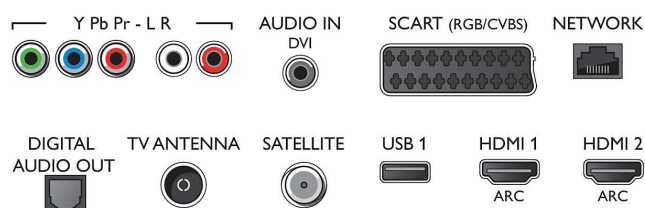

Connections

Side

Rear

Especificações

- Teletexto: 1000 páginas de Hipertexto
- Suporte de HEVC

Android TV

- OS: Android™ 6.0 (Marshmallow)
- Aplicações pré-instaladas: Google Play Movies*, Google Play Music*, Pesquisa Google, YouTube
- Tamanho da memória (Flash): Armazenamento expansível por USB, 16GB*