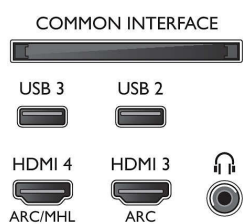

- Rácio de visualização: 16:9
- Tamanho do ecrã na diagonal (pol.): 55 polegada
- Tamanho do ecrã na diagonal (métrico): 139 cm
- Visor: LED 4K Ultra HD

- Resolução do painel: 3840x2160
- Brilho: 400 cd/m²
- Melhoria de imagem: Micro Dimming Pro, Ultra Resolution, Pixel Precise Ultra HD, Perfect Natural Motion

Resolução suportada do ecrã

- Entradas para computador em HDMI1/2: até 4K UHD 3840 x 2160 a 60 Hz
- Entradas para computador em HDMI3/4: até 4K UHD 3840 x 2160 a 30Hz, até FHD 1920 x 1080 a 60 Hz

- Entradas de vídeo em HDMI1/2: até 4K UHD 3840 x 2160 a 60 Hz
- Entradas de vídeo em HDMI3/4: até FHD 1920 x 1080 a 60 Hz, até 4K UHD 3840 x 2160 a 30Hz

Connections

Side

Rear

Especificações

- Teletexto: 1000 páginas de Hipertexto
- Suporte de HEVC

Android TV

- OS: Android™ 6.0 (Marshmallow)
- Aplicações pré-instaladas: Google Play Movies*, Google Play Music*, Pesquisa Google, YouTube
- Tamanho da memória (Flash): Armazenamento expansível por USB, 16GB*