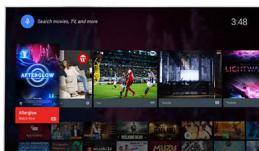

Štirijedrnik in Android

Procesor Philips Quad Core skupaj z močjo OS Android zagotavlja vznemirljivo izkušnjo igranja. OS Android v televizorju vam poleg tega omogoča izjemno hitro, intuitivno in zabavno krmarjenje, odpiranje aplikacij in predvajanje videov.