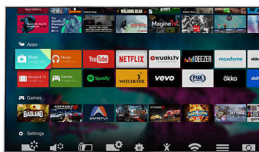

TV-vsebine

Trgovina Google Play in galerija aplikacij Philips nudita več kot običajen televizor: prinašata vam obsežno spletno zbirko filmov, TV-oddaj, glasbe, aplikacij in iger. V velik, 16 GB razširljiv

pomnilnik lahko shranite vso svojo priljubljeno vsebino in namestite še več aplikacij.

Vidna artikulacija zvoka

Vrhunski zvok iz tanke zasnove. Uživate v neverjetnih visokih in pristnih srednjih tonih iz tankega zvočniškega modula s številnimi mikro pogonskimi enotami. Ko lahko slišite vsak šepet, korak in škripanje tal, si lahko predstavljate tudi, kako mogočno bodo slišati vsi trki, poki in eksplozije. Strateško nameščeni zadnji zvočniki predvajajo globoke in bogate nizke tone. Televizor odlikuje zvok, ki je enako izjemen kot njegova zasnova.

DTS HD Premium Sound

Odlični zvočniki televizorja potrebujejo zmogljivo tehnologijo obdelave, ki ohranja čistost izvirne zvočne vsebine. DTS HD Premium Sound uporabnikom zagotavlja izkušnjo, ki jo pričakujejo od vrhunske obdelave zvoka: pristen prostorski zvok z globokimi, bogatimi nizkimi zvoki in kristalno jasnimi dialogi pri najvišjih stopnjah glasnosti, brez nihanja, rezanja in popačenja.

Logotip Netflix Recommended TV

Storitev Netflix je v marsičem spremenila vaš pogled na doživljanje razvedrila in hkrati pomaga tudi pri razvijanju novosti na napravah, ki jih uporabljate za gledanje televizijskih oddaj in filmov. Če je pametni televizor opremljen z logotipom "Netflix Recommended TV", to pomeni, da je prestal strog ocenjevalni postopek na osnovi dejavnikov, ki so naročnikom najpomembnejši.