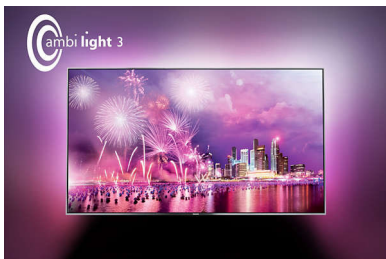

Značilnosti

3-stranska funkcija Ambilight

Ustvarili ste prijeten dom po svojem okusu, zato morate izbrati tudi prijeten in privlačen televizor. Philipsova edinstvena tehnologija Ambilight znatno razširi zaslon za pristnejše užitke ob gledanju, saj s treh strani televizorja oddaja zelo širok svetlobni sij na steno okoli televizorja. Barve, živahna slika in napeto dogajanje se z zaslona razširijo na ves dnevni prostor, zato je doživetje vedno razburljivejše, zanimivejše in pristnejše.

Stojalo s kovinsko srebrnim ogrodjem

Naše novo kovinsko srebrno odprto stojalo je čudovito zasnovano in daje občutek lebdenja nad podlago. To smo dosegli z natančno izrezano obliko izjemno močnega vrhunskega jekla s futurističnim videzom.

Pixel Plus Ultra HD

Privoščite si Philipsovo ostro sliko 4K Ultra HD. Philipsova tehnologija Pixel Plus Ultra HD sliko optimira tako, da je vedno tekoča, jasna, neverjetno podrobna in globoka – vedno uživajte v ostrejši sliki 4K s svetlejšimi belimi in temnejšimi črnimi odtenki.