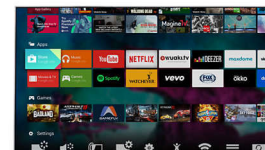

TV-vsebine

Trgovina Google Play in galerija aplikacij Philips nudita več kot običajen televizor: prinašata vam obsežno spletno zbirko filmov, TV-oddaj, glasbe, aplikacij in iger. V velik, 16 GB razširljiv pomnilnik lahko shranite vso svojo priljubljeno vsebino in namestite še več aplikacij.