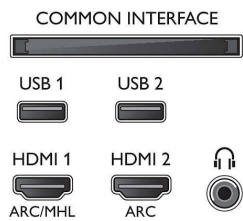

65OLED873/12

HDR10/ HLG

Tuner/ontvangst/transmissie

- Digitale TV: DVB-T/T2/T2-HD/C/S/S2
- Videoweergave: NTSC, PAL, SECAM
- MPEG-ondersteuning: MPEG2, MPEG4
- TV-programmagids*: Elektronische programmagids voor 8 dagen
- Signaalsterkte-indicator
- Teletekst: 1000 pagina's Hypertext
- HEVC-ondersteuning

Connections

Side

Bottom

Superslanke 4K UHD OLED Android TV

164 cm (65") Ambilight TV 4100 Picture Performance Index, HDR Perfect WCG 99%, P5 Perfect Picture Engine

Specificaties

Android TV

- Besturingssysteem (OS): Android TV™ 8 (Oreo)
- Vooraf geïnstalleerde apps: Google Play Movies*, Google Play Music*, Google Search, YouTube
- Geheugen (flash): 16 GB*, Uitbreidbaar via USB-opslag