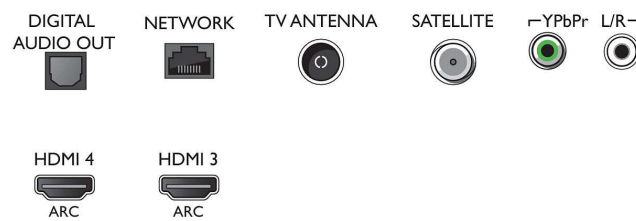

65OLED873/12

HDR10/ HLG

Tuner/ontvangst/transmissie

- Digitale TV: DVB-T/T2/T2-HD/C/S/S2
- Videoweergave: NTSC, PAL, SECAM
- MPEG-ondersteuning: MPEG2, MPEG4
- TV-programmagids*: Elektronische programmagids voor 8 dagen
- Signaalsterkte-indicator
- Teletekst: 1000 pagina's Hypertext
- HEVC-ondersteuning

Connections

Side

Bottom

Superslanke 4K UHD OLED Android TV

164 cm (65") Ambilight TV 4100 Picture Performance Index, HDR Perfect WCG 99%, P5 Perfect Picture Engine

Specificaties

Android TV

- Besturingssysteem (OS): Android TV™ 8 (Oreo)
- Vooraf geïnstalleerde apps: Google Play Movies*, Google Play Music*, Google Search, YouTube
- Geheugen (flash): 16 GB*, Uitbreidbaar via USB-opslag