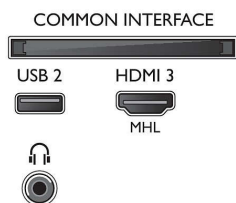

Connexions

Side