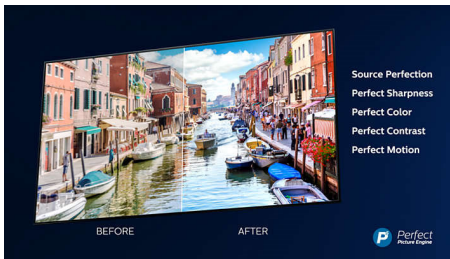

Ultratyndt 4K UHD LED Android TV
164 cm (65") Ambilight TV 2800 Picture Performance Index, HDR premium WCG 90 %, P5 Perfect Picture Engine

Vigtigste nyheder

Ultratynd minimalistisk ramme

Ultratynd minimalistisk ramme med aluminiumsfinish

IPS Nano-farve

IPS Nano-farveteknologien leverer strålende farver og en bred visningsvinkel, uanset om du skal holde filmaften, se den store kamp eller spille computerspil. Ensartede, nanometerstore partikler absorberer overskydende lys, som skærmen afgiver. Rødt forbliver rødt, grønt græs ser grønt ud, og blå er altid blå – selv hvis du ser på TV'et fra en vinkel på op til 60 grader.

P5 Perfect Picture Engine

Philips P5 Perfect Picture Engine giver et billede, der er lige så klart som det indhold, du elsker. Detaljerne har mærkbart mere dybde. Farverne er levende, mens hudfarverne ser naturlige ud. Kontrasten er så skarp, at du føler hver eneste detalje. Og bevægelserne er så glidende, at du aldrig mister bolden af syne, uanset hvor hurtigt spillet går.