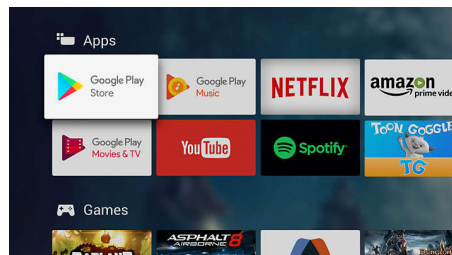

TV-indhold

Med Google Play Store og Philips App Gallery behøver du ikke at nøjes med de traditionelle TV-programmer. Få adgang til uendelige mængder film, TV, musik, apps og spil online. Noget for enhver smag.

65PUS8303/12

Triple Ring-teknologi

Med forbedret Philips Triple Ring-teknologi opnår vi nu en endnu bedre højttalerbevægelse i vores subwoofere. Mere bevægelse betyder større slagkraft, så du får en kraftfuld lydgenlivelse selv i vores tynde Philips TV-design.

DTS HD Premium Sound

Med avanceret lydbehandling fra DTS HD Premium Suite får du bedre lyd ud af dine højttalere. Ved at bevare renheden fra det originale indhold får du medrivende lyd, dyb bas og krystallklar samtale uden svingninger, amplitudebegrænsning eller forvrængning.