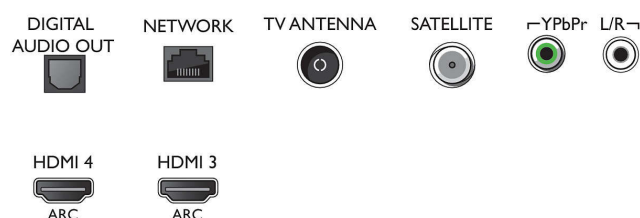

Colore e finitura

- Parte anteriore TV: Argento metallizzato

Dimensioni (Ipxpx)

- Larghezza set: 1234,8 mm
- Altezza set: 713,1 mm
- Profondità set: 48,3 mm
- Peso del prodotto: 20,5 Kg
- Larghezza set (con supporto): 1234,8 mm
- Altezza set (con supporto): 758,8 mm
- Profondità set (con supporto): 251,4 mm
- Peso prodotto (+ supporto): 22,1 Kg
- Larghezza confezione: 1360 mm
- Altezza confezione: 860 mm
- Profondità confezione: 160 mm
- Peso incluso imballaggio: 28,1 Kg
- Compatibile con montaggio a parete: 300 x 200 mm
- Ampiezza del piedistallo TV: 517,2 mm

Connections

Side

Bottom

Data di rilascio
2023-07-14

Versione: 12.0.1

EAN: 87 18863 01519 3

© 2023 Koninklijke Philips N.V.
Tutti i diritti riservati.

Le specifiche sono soggette a modifica senza preavviso. I marchi sono di proprietà di Koninklijke Philips N.V. o dei rispettivi detentori.