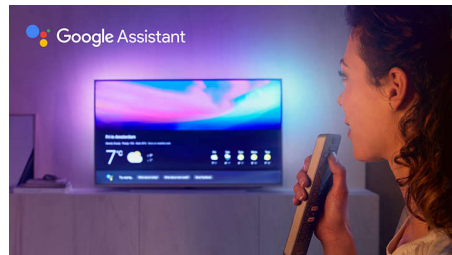

Google Assistant integrato

Controlla il tuo Android TV Philips con la voce. Desideri giocare, utilizzare Netflix o cercare contenuti e app nel Google Play Store? Basta dirlo al tuo TV. Puoi anche controllare tutti i dispositivi domestici smart compatibili con Google Assistant: abbassa le luci e regola il termostato per goderti una serata davanti alla TV, senza alzarti dal divano.