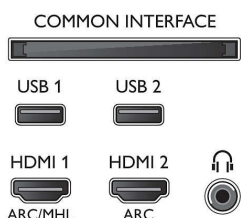

Colore e finitura

- Parte anteriore TV: Argento metallizzato

Dimensioni (Ipxpx)

- Larghezza set: 1234,8 mm
- Altezza set: 713,1 mm
- Profondità set: 48,3 mm
- Peso del prodotto: 20,5 Kg
- Larghezza set (con supporto): 1234,8 mm
- Altezza set (con supporto): 758,8 mm
- Profondità set (con supporto): 251,4 mm
- Peso prodotto (+ supporto): 22,1 Kg
- Larghezza confezione: 1360 mm
- Altezza confezione: 860 mm
- Profondità confezione: 160 mm
- Peso incluso imballaggio: 28,1 Kg
- Compatibile con montaggio a parete: 300 x 200 mm
- Ampiezza del piedistallo TV: 517,2 mm

Connections

Side

Bottom

Data di rilascio
2023-07-14

Versione: 12.0.1

EAN: 87 18863 01519 3

© 2023 Koninklijke Philips N.V.
Tutti i diritti riservati.

Le specifiche sono soggette a modifica senza preavviso. I marchi sono di proprietà di Koninklijke Philips N.V. o dei rispettivi detentori.