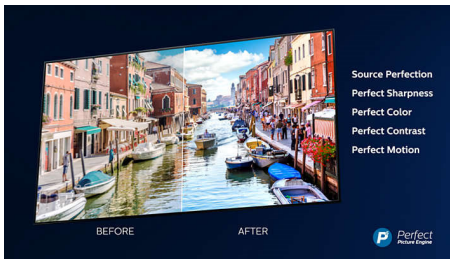

Android TV LED UHD 4K ultra sottile

TV Ambilight da 139 cm (55") Picture Performance Index 2800, HDR Premium WCG 90%, Processore P5 Perfect Picture

In evidenza

Cornice ultrasottile dal design minimalista

Cornice ultrasottile dal design minimalista con finitura in alluminio spazzolato

IPS Nano Color

Dalle serate trascorse guardando un film fino alle partite più importanti o ai videogiochi: la tecnologia IPS Nano Color offre colori vivaci e un ampio angolo di visuale. Le nanoparticelle uniformi assorbono l'eventuale luce in eccesso creata dallo schermo. I rossi rimangono rossi, l'erba è verde e il blu è sempre blu. Anche se sei davanti al televisore a un angolo di 60 gradi.

Processore P5 Perfect Picture

Il processore Philips P5 offre immagini brillanti come i contenuti che ami. I dettagli sono notevolmente più profondi, i colori più vivaci e i toni della pelle appaiono naturali. Il contrasto è così nitido che potrai vedere ogni dettaglio e i movimenti sono eccezionalmente fluidi.