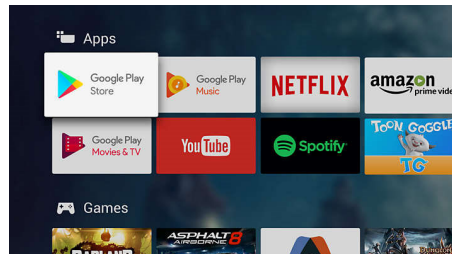

Contenuti TV

Vai oltre la tradizionale programmazione TV con Google Play Store e la galleria app di Philips. Scopri un'ampia raccolta di film, programmi, musica, applicazioni e giochi online. Una scelta più ampia di contenuti.

Tecnologia a triplo anello

Grazie alla tecnologia a triplo anello Philips, siamo in grado di offrire un movimento più potente nei subwoofer, che si traduce in bassi

55PUS8303/12

più profondi. In questo modo potrai ottenere un suono potente anche con i nostri TV Philips dal design sottile.

Audio eccellente DTS HD

DTS HD Premium Suite garantisce un'elaborazione audio di alto livello per offrire un suono migliore dai tuoi altoparlanti. Preservando la purezza dei contenuti audio originali, potrai goderti un suono coinvolgente, bassi profondi e dialoghi nitidi senza fluttuazioni, clipping o distorsioni.