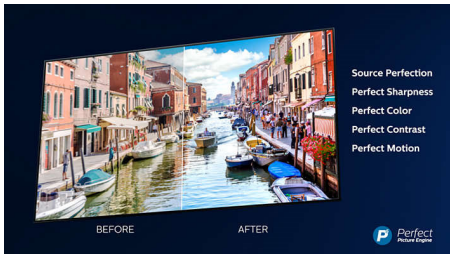

P5 Perfect Picture Engine

P5 Perfect Picture Engine tvrtke Philips pruža sliku briljantnu poput sadržaja koje volite. Detalji imaju zamjetno veću dubinu. Boje su živopisne, a nijanse kože prirodne. Kontrast je toliko čist da ćete osjetiti svaki detalj. Pokreti su tako ugađeni da nikada nećete izgubiti loptu iz vida, bez obzira na to koliko brzo leti.

4K Ultra HD

Uz četiri puta veću rezoluciju od one konvencionalnih Full HD televizora, Ultra HD osvjetljava zaslon s 8 milijuna piksela, a tu je i naša jedinstvena tehnologija Ultra Resolution Upscaling. Uživajte u boljem prikazu bez obzira na kvalitetu originalnog sadržaja te oštrijim slikama vrhunske dubine i kontrasta, prirodnim kretanjama i živopisnim pojedinostima.