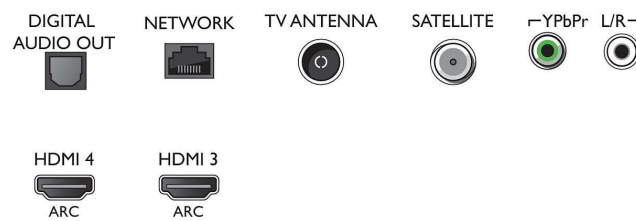

Specifikacije

Ambilight

- Ambilight značajke: Ugrađeni Ambilight+hue, Ambilight Music, Način rada za igre, Mogućnost prilagodbe boji zida, Način rada sa svjetlom za opuštanje
- Ambilight verzija: s 3 strane

Slika/Prikaz

- Omjer širine i visine: 16:9
- Veličina dijagonale zaslona (inč): 49 inča
- Dijagonala zaslona (u cm): 123 cm
- Zaslona: 4K Ultra HD LED

- Rezolucija zaslona: 3840 x 2160
- Program za obradu slike: P5 Perfect Picture Engine
- Napredne značajke slike: Ultra Resolution, Micro Dimming Pro, 1700 PPI

Podržana rezolucija zaslona

- Računalni ulazi na HDMI1/2: do 4K UHD 3840 x 2160 pri 60 Hz, Podrška za HDR, HDR10/HLG
- Računalni ulazi na HDMI3/4: do 4K UHD 3840 x 2160 pri 60 Hz
- Videoulazi na HDMI1/2: do 4K UHD 3840 x 2160

- pri 60 Hz, Podrška za HDR, HDR10/HLG
- Videoulazi na HDMI3/4: do 4K UHD 3840 x 2160 pri 60 Hz

Tjuner / Prijem / Prijenos

- Digitalni televizor: DVB-T/T2/T2-HD/C/S/S2
- Reprodukcijska videozapisa: NTSC, PAL, SECAM
- Podrška za MPEG: MPEG2, MPEG4
- Vodič kroz programe*: Elektronički vodič kroz programe za 8 dana
- Indikator jačine signala

Connections

Side

Bottom