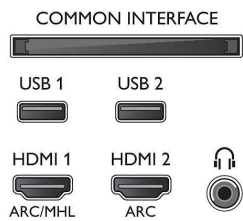

Specifikacije

Ambilight

- Ambilight značajke: Ugrađeni Ambilight+hue, Ambilight Music, Način rada za igre, Mogućnost prilagodbe boji zida, Način rada sa svjetlom za opuštanje
- Ambilight verzija: s 3 strane

Slika/Prikaz

- Omjer širine i visine: 16:9
- Veličina dijagonale zaslona (inč): 49 inča
- Dijagonala zaslona (u cm): 123 cm
- Zaslona: 4K Ultra HD LED

- Rezolucija zaslona: 3840 x 2160
- Program za obradu slike: P5 Perfect Picture Engine
- Napredne značajke slike: Ultra Resolution, Micro Dimming Pro, 1700 PPI

Podržana rezolucija zaslona

- Računalni ulazi na HDMI1/2: do 4K UHD 3840 x 2160 pri 60 Hz, Podrška za HDR, HDR10/HLG
- Računalni ulazi na HDMI3/4: do 4K UHD 3840 x 2160 pri 60 Hz
- Videoulazi na HDMI1/2: do 4K UHD 3840 x 2160

- pri 60 Hz, Podrška za HDR, HDR10/HLG
- Videoulazi na HDMI3/4: do 4K UHD 3840 x 2160 pri 60 Hz

Tjuner / Prijem / Prijenos

- Digitalni televizor: DVB-T/T2/T2-HD/C/S/S2
- Reprodukcijska videozapisa: NTSC, PAL, SECAM
- Podrška za MPEG: MPEG2, MPEG4
- Vodič kroz programe*: Elektronički vodič kroz programe za 8 dana
- Indikator jačine signala

Connections

Side