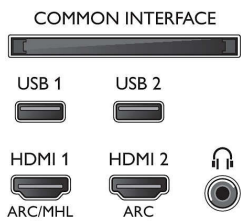

Virittin/vastaanotto/signaalinsiirto

- Digitaalitelevisio: DVB-T/T2/T2-HD/C/S/S2
- Videoisto: NTSC, PAL, SECAM
- MPEG-tuki: MPEG2, MPEG4
- TV-ohjelmaopas*: 8 päivän elektroninen ohjelmaopas

Connections

Side