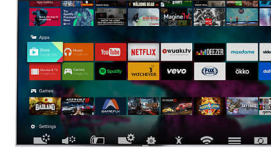

TV-sisältö

Google Play Store ja Philipsin sovellusgalleria laajentavat television viihdevalikoimaa: verkosta löydät valtavan valikoiman elokuvia, TV-ohjelmia, musiikkia, sovelluksia ja pelejä. 16 Gt:n vakimuisti on laajennettavissa ja tarjoaa reilusti tallennustilaa sovelluksille ja muulle sisällölle.

Netflixin suosittelema televisio

Netflix muuttaa viihdekokemusta monella tavalla, kuten edistämällä TV-ohjelmien ja elokuvien katseluun käytettävien laitteiden innovaatioita. Kun näet Netflixin suosittelemalla television logon älytelevisiossa, tiedät että kyseinen televisio on läpäissyt tiukan arviointiprosessin, joka perustuu jäsenille tärkeisiin tekijöihin.

Näyttävä ääni

Erinomainen äänenlaatu pienessä paketissa. Ohut kaiutinpalkki sisältää monta mikroelementtiä, jotka toistavat korkeat taajuudet kauniina ja keskiäännet luonnollisina. Kun kuulet selkeästi jokaisen kuiskauksen, askeleen ja narahduksen, voit helposti kuvitella, kuinka upealta räjähdykset ja muut kovat efektit kuulostavat. Bassostakaan ei tarvitse tinkiä, sillä strategisesti sijoitetut takakaiuttimet tuottavat syvää ja täyteläistä bassoääntä. Tämä televisio kuulostaa yhtä hyvältä kuin näyttää.

DTS HD Premium Sound

Hyvät TV-kaiuttimet vaativat tehokkaan prosessorin, joka säilyttää alkuperäisen äänen puhtauden. DTS HD Premium Sound takaa laadukkaan äänentoiston, jota kuluttajat odottavat huipputaso laitteilta: mukaansatempaava tilääni, syvä basso ja selkeä dialogi, jotka kuuluvat suurellakin äänenvoimakkuudella ilman säröjä, leikkautumista tai vääristymiä.