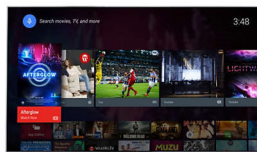

Quad Core -suoritin ja Android-käyttöjärjestelmä

Philips Quad Core -suoritin ja Android-käyttöjärjestelmä tuottavat yhdessä jännittävän pelikokemuksen. Androidin ansiosta myös valikoissa liikkuminen, sovellusten avaaminen ja videoiden toistaminen on nopeaa, helppoa ja hauskaa.