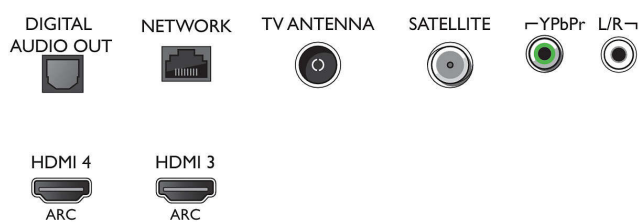

Connections

Side

Bottom

Specifikācijas

- Teleteksts: 1000 lapu hiperteksts
- HEVC atbalsts

Android TV

- OS: Android™ 6.0 (Marshmallow)
- Iepriekš instalētās aplikācijas: Google Play Movies*, Google Play Music*, Google Search, YouTube
- Atmiņas izmērs (zibatmiņa): 16 GB*, paplaš., izmantojot USB atmiņu