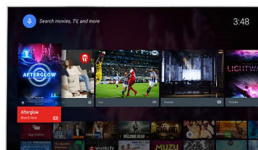

Quad Core -suoritin ja Android-käyttöjärjestelmä

Philips Quad Core -suoritin ja Android-käyttöjärjestelmä tuottavat yhdessä jännittävän pelikokemuksen. Androidin ansiosta myös valikoissa liikkuminen, sovellusten avaaminen ja videoiden toistaminen on nopeaa, helppoa ja hauskaa.

Google Play

Google Play™ -palvelussa on monipuolinen valikoima laadukkaita pelejä kaikenikäisille. Televisiolle optimoidut pelit ovat suurella ruudulla upeaa pelattavaa ja katseltavaa. Etkä tarvitse edes erillistä pelikonsolia: kytke vain USB-peliohjain ja käy pelien kimppuun.

Cloud Gaming

Cloud Gaming tarjoaa monipuolisen valikoiman laadukkaita pelejä kaiken ikäisille ja tasoille pelaajille. Valitse peli palvelusta ja pelaa sitä suoraan televisiossa!

DTS Premium Sound

Hyvät TV-kaiuttimet vaativat tehokkaan prosessorin, joka säilyttää alkuperäisen äänen puhtauden. DTS Premium Suite takaa laadukkaan äänentoiston, jota kuluttajat odottavat huipputason laitteilta: mukaansatempaava tilääni, syvä basso ja selkeä dialogi, jotka kuuluvat suurellakin äänenvoimakkuudella ilman säröjä, leikkautumista tai vääristymä.

Krominen kaarijalusta

Philipsin kaarijalusta lainaa muotoonsa arkkitehtuurista. Laadukas jalusta on modernin avonainen ja tasapainoisesti muotoiltu, ja sen kiiltävä kromipinta tuo tyylikkyyttä mihin tahansa huoneeseen.