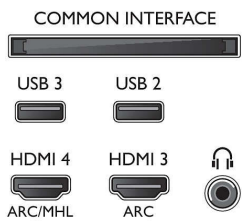

Tekniset tiedot

Ambilight

- Ambilight-ominaisuudet: Ambilight+hue vakiovarusteena, Ambilight Music, Pelitila, Mukautuu seinän väriin, Lounge-tila
- Ambilight-versio: 3 sivulla

Kuva/näyttö

- Kuvasuhde: 16:9
- Ruudun halkaisija (tuuma): 55 tuumaa
- Ruudun halkaisija (cm): 139 cm
- Näyttö: 4K Ultra HD LED
- Näytön resoluutio: 3840 x 2160

- Kirkkaus: 400 cd/m²
- Kuvanparannus: Micro Dimming Pro, Ultra Resolution, Pixel Precise Ultra HD, Perfect Natural Motion

Tuettu näyttöresoluutio

- Tietokoneen tuloliitännät, HDMI1/2: enintään 4K UHD 3 840 x 2 160, 60 Hz
- Tietokoneen tuloliitännät, HDMI3/4: enintään 4K UHD 3 840 x 2 160, 30 Hz, enintään FHD 1 920 x 1 080, 60 Hz
- Videon tuloliitännät, HDMI1/2: enintään 4K UHD

- 3 840 x 2 160, 60 Hz
- Videon tuloliitännät, HDMI3/4: enintään FHD 1 920 x 1 080, 60 Hz, enintään 4K UHD 3 840 x 2 160, 30 Hz

Virittin/vastaanotto/signaalinsiirto

- Digitaalitelevisio: DVB-T/T2/T2-HD/C/S/S2
- Videotoisto: NTSC, PAL, SECAM
- MPEG-tuki: MPEG2, MPEG4
- TV-ohjelmaopas*: 8 päivän elektroninen ohjelmaopas
- Signaalivoimakkuuden ilmainen

Connections

Side