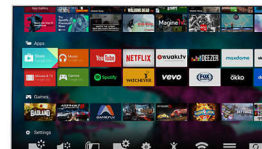

Obsah TV

Lokalita Google Play a galéria aplikácií Philips vám umožňujú preniknúť za hranice bežného televízneho vysielania a priblížiť sa k ohromnej zbierke filmov, TV, hudby, aplikácií a hier. 16 GB rozširiteľná pamäť pre vás znamená, že máte k dispozícii dostatok priestoru na uloženie všetkého svojho obľúbeného obsahu a inštaláciu doplnkových aplikácií.

Televízor odporúčaný pre službu Netflix

Služba Netflix mení v mnohých ohľadoch váš zážitok zo zábavy, okrem iného tým, že napomáha napredovaniu inovácií zariadení, na ktorých sledujete seriály a filmy. Keď na televízore Smart TV uvidíte logo „Televízor odporúčaný pre službu Netflix“, môžete si byť istí, že prešiel prísny hodnotiacim procesom a je zaručené, že spĺňa požiadavky, na ktorých používateľom služby záleží najviac.

Zretelná artikulácia zvukov

Prepracovaný zvukový systém v štíhlym dizajne. Vychutnajte si neuveriteľné výšky a prirodzené stredné tóny z úžasného počtu mikrobudíčov v štíhlej lište s reproduktorom. Keď budete počuť každé šepnutie, krok a zavrzganie podlahy, nemusíte mať veľkú fantáziu na to, aby ste si vedeli predstaviť, ako úžase zreteľne znie každé buchnutie, výstrel či explózia. A pokiaľ ide o basy, nerobili sme žiadne ústupky: zadné reproduktory sú strategicky umiestnené tak, aby prinášali hlboké, bohaté tóny. Tento televízor znie rovnako dobre, ako vyzerá.