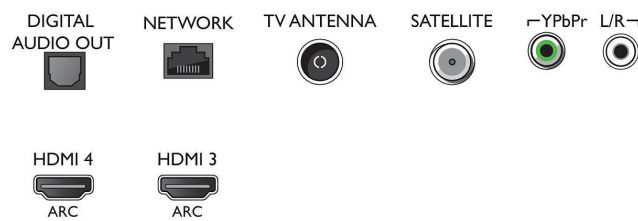

Tuner/Príjem/Vysielanie

- Digitálna TV: DVB-T/T2/T2-HD/C/S/S2
- Prehrávanie videa: NTSC, PAL, SECAM

Connections

Side

Bottom

Veľmi tenký TV s rozlíšením 4K so syst. Android TV
139 cm (55") LED televízor s rozlíšením 4K Ultra HD, Štvorjadrový procesor, rozšír. 16 GB, DVB T/C/T2/
T2-HD/S/S2