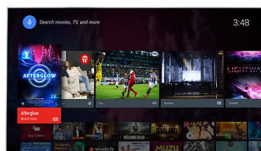

Štvorjadrový procesor a Android

Štvorjadrový procesor značky Philips spolu s výkonným systémom Android prinášajú

55PUS7502/12

vzrušujúci herný zážitok. So systémom Android vo vašom televízore môžete navigovať, spúšťať aplikácie a prehrávať videá spôsobom, ktorý je super rýchly, intuitívny a zábavný.