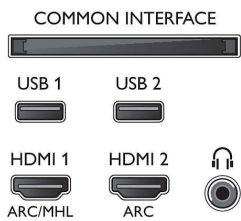

Veľmi tenký TV s rozlíšením 4K so syst. Android TV

139 cm (55") LED televízor s rozlíšením 4K Ultra HD, Štvorjadrový procesor, rozšír. 16 GB, DVB T/C/T2/T2-HD/S/S2

Technické údaje

Ambilight

- Ambilight - vlastnosti: Zabudovaný systém Ambilight+hue, Hudba Ambilight, Herný režim, Prispôsobujúce sa farbe steny, Režim Lounge
- Verzia Ambilight: 3-stranný

Obraz/Displej

- Pomer strán: 16:9
- Diagonálny rozmer obrazovky (v palcoch): 55 palec
- Diagonálny rozmer obrazovky (metrický): 139 cm
- Displej: 4K Ultra HD LED

- Rozlíšenie panela: 3840 x 2160
- Jas: 400 cd/m²
- Obrazový engine: Technológia P5 Perfect Picture Engine
- Dokonalejšie zobrazenie: Perfect Natural Motion, Micro Dimming Pro, Ultra vysoké rozlíšenie, 2200 PPI
- Pomer maximálnej luminancie: 65 %

Podporované rozlíšenie displeja

- Vstupy z počítača cez konektor HDMI1/2: až 4K UHD 3840 x 2160 pri 60 Hz

- Vstupy z počítača cez konektor HDMI3/4: až 4K UHD 3840 x 2160 pri 30 Hz, až FHD 1920 x 1080 pri 60 Hz
- Obrazové vstupy cez konektor HDMI1/2: až 4K UHD 3840 x 2160 pri 60 Hz
- Obrazové vstupy cez konektor HDMI3/4: až FHD 1920 x 1080 pri 60 Hz, až 4K UHD 3840 x 2160 pri 30 Hz

Tuner/Príjem/Vysielanie

- Digitálna TV: DVB-T/T2/T2-HD/C/S/S2
- Prehrávanie videa: NTSC, PAL, SECAM

Connections

Side