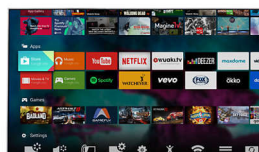

TV-inhoud

De Google Play Store en de Philips app-gallery bieden meer dan het gewone aanbod TV-programma's en brengen u een grote online collectie van films, TV, muziek, apps en games. Dankzij het uitbreidbare geheugen van 16 GB

is er voldoende ruimte om al uw favoriete inhoud op te slaan en meer apps te installeren.

Netflix Recommended TV

Netflix verandert uw entertainmentervaring op veel manieren en bevordert innovaties op apparaten waarop u televisieprogramma's en films kijkt. Wanneer u op een Smart TV het Netflix Recommended TV-logo ziet, weet u dat deze een streng beoordelingsproces heeft doorlopen en functies heeft die abonnees het belangrijkste vinden.

Visible sound

Geluid vormgegeven in een slank ontwerp. Geniet van ongelooflijke hoge tonen en levensechte midden tonen uit een grote hoeveelheid microdrivers in een gestroomlijnde luidsprekerbalk. U kunt elk gefluister, elke stap en het kraken van de vloer horen, dus u kunt zich voorstellen hoe krachtig en helder elke crash, knal en explosie zal klinken. En de bas komt volledig tot zijn recht met strategisch geplaatste achterluidsprekers voor diepe, rijke tonen. Het geluid van deze TV is net zo mooi als het uiterlijk.

DTS-HD eersteklas geluid

Geweldige TV-luidsprekers vragen om een krachtige verwerkingsprocessor die de zuiverheid van de oorspronkelijke audiocontent behoudt. De DTS Premium-suite is ontworpen om te kunnen leveren wat consumenten mogen verwachten van hoogwaardige geluidsverwerking: meeslepende Surround Sound met diepe, volle bastonen en kristalheldere dialogen, ook op een maximaal volumenniveau. Zonder schommelingen, kraken, of vervorming.