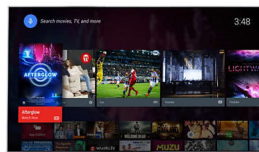

Quad Core + Android

De Philips Quad Core-processor complementeert de kracht van Android voor een spannende game-ervaring. En met Android op uw TV kunt u supersnel, super-intuïtief en met superveel plezier navigeren, apps starten en video's afspelen.