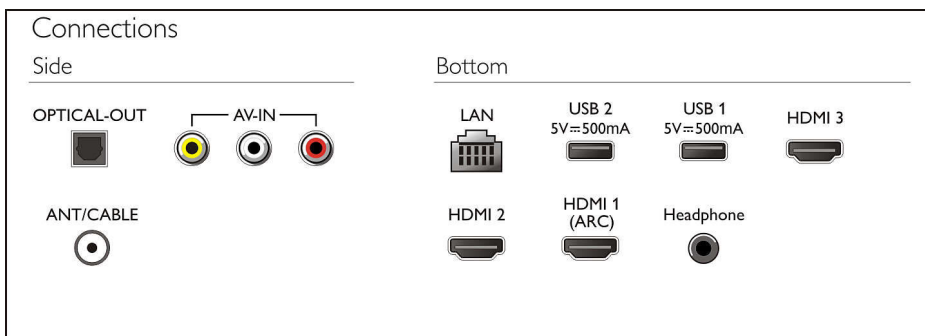

Tanggal dikeluarkan
2023-10-04

Versi: 4.1.1

EAN: 87 18863 02326 6

© 2023 Koninklijke Philips N.V.
Hak cipta dilindungi undang-undang.

Spesifikasi dapat berubah sewaktu-waktu tanpa pemberitahuan. Merek dagang adalah milik Koninklijke Philips N.V. atau pemiliknya masing-masing.

www.philips.com

* EPG dan jarak pandang aktual (hingga 8 hari) tergantung negara dan operator.

* TV Philips tidak menjamin 100% interoperabilitas dengan semua perangkat HDMI CEC

* Program film Netflix hanya tersedia melalui set top box penyedia konten Anda (tidak tersedia di TV Anda). Silakan hubungi penyedia layanan untuk berlangganan Netflix.