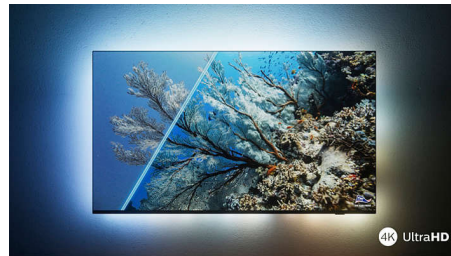

Mendukung semua format HDR terkenal

TV 4K UHD Philips kompatibel dengan semua format HDR terkenal, termasuk Dolby Vision. Baik itu serial favorit atau video game terbaru, bayangan akan tampak lebih dalam. Permukaan cerah akan bersinar. Warna tampak lebih nyata.

70PUT7906/70

Desain ramping yang cantik

Mencari TV yang akan semakin mempercantik ruangan Anda? Smart TV 4K ini didesain untuk ini! Layarnya yang nyaris tanpa bezel cocok dengan hampir semua gaya interior. Kakinya yang ramping membuat layar seolah-olah melayang di atas unit TV atau meja.

Bezel abu-abu. Kaki yang ramping.

Bezel abu-abu. Kaki yang ramping.