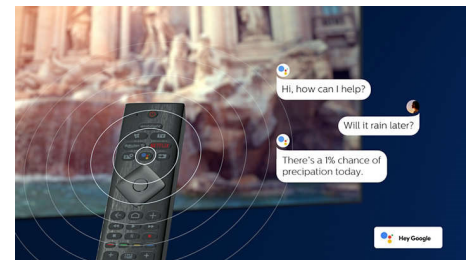

70PUT7906/70

Desain ramping yang cantik

Mencari TV yang akan semakin mempercantik ruangan Anda? Smart TV 4K ini didesain untuk ini! Layarnya yang nyaris tanpa bezel cocok dengan hampir semua gaya interior. Kakinya yang ramping membuat layar seolah-olah melayang di atas unit TV atau meja.

Bezel abu-abu. Kaki yang ramping.

Bezel abu-abu. Kaki yang ramping.

Asisten Google

Kontrol TV Android Philips Anda dengan suara. Ingin bermain game, menonton Netflix, atau menemukan konten dan aplikasi di Google Play Store? Cukup ucapkan ke TV Anda. Anda bahkan dapat memerintahkan semua perangkat rumah pintar yang kompatibel dengan Asisten Google, seperti meredupkan lampu dan mengatur termostat pada malam hari saat menonton film. Tanpa meninggalkan sofa.