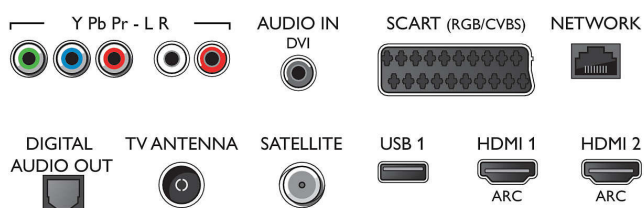

- pri 60 Hz
- Videoulazi na HDMI3/4: do FHD 1920 x 1080 pri 60 Hz, do 4K UHD 3840 x 2160 pri 30 Hz

Tjuner / Prijem / Prijenos

- Digitalni televizor: DVB-T/T2/T2-HD/C/S/S2
- Reprodukcijska videozapisa: NTSC, PAL, SECAM
- Podrška za MPEG: MPEG2, MPEG4
- Vodič kroz programe*: Elektronički vodič kroz programe za 8 dana
- Indikator jačine signala

Connections

Side

Rear

Specifikacije

- Teletekst: Hipertekst od 1000 stranica
- HEVC podrška

Android TV

- OS: Android™ 6.0 (Marshmallow)
- Prethodno instalirane aplikacije: Google Play Movies*, Google Play Music*, Google pretraživanje, YouTube
- Kapacitet memorije (Flash): mogućnost proširivanja USB memorijom, 16 GB*