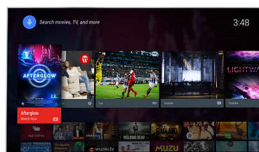

Četverojezgreni procesor i Android

Četverojezgreni procesor tvrtke Philips u kombinaciji sa snagom koju donosi Android pruža uzbudljiv doživljaj igranja. Sustav Android na televizoru omogućava vam navigaciju, pokretanje aplikacija i reprodukciju videozapisa na način koji je izuzetno brz, intuitivan i zabavan.