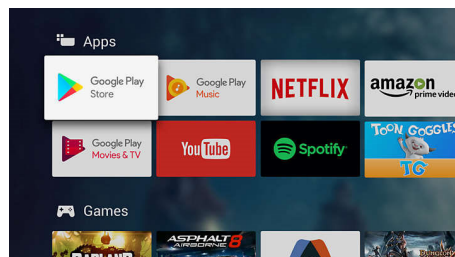

Contenuti TV

Vai oltre la tradizionale programmazione TV con Google Play Store e la galleria app di Philips. Scopri un'ampia raccolta di film, programmi, musica, applicazioni e giochi online. Una scelta più ampia di contenuti.

Tecnologia a triplo anello

Grazie alla tecnologia a triplo anello Philips, siamo in grado di offrire un movimento più potente nei subwoofer, che si traduce in bassi

più profondi. In questo modo potrai ottenere un suono potente anche con i nostri TV Philips dal design sottile.

Audio eccellente DTS HD

DTS HD Premium Suite garantisce un'elaborazione audio di alto livello per offrire un suono migliore dai tuoi altoparlanti. Preservando la purezza dei contenuti audio originali, potrai goderti un suono coinvolgente, bassi profondi e dialoghi nitidi senza fluttuazioni, clipping o distorsioni.