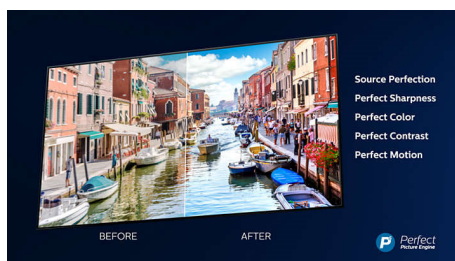

Android TV LED UHD 4K ultra sottile
TV Ambilight da 123 cm (49") Picture Performance Index 2800, HDR Premium WCG 90%, Processore P5
Perfect Picture

49PUS8303/12

In evidenza

Cornice ultrasottile dal design minimalista

Cornice ultrasottile dal design minimalista con finitura in alluminio spazzolato

IPS Nano Color

Dalle serate trascorse guardando un film fino alle partite più importanti o ai videogiochi: la tecnologia IPS Nano Color offre colori vivaci e un ampio angolo di visuale. Le nanoparticelle uniformi assorbono l'eventuale luce in eccesso creata dallo schermo. I rossi rimangono rossi, l'erba è verde e il blu è sempre blu. Anche se sei davanti al televisore a un angolo di 60 gradi.

Processore P5 Perfect Picture

Il processore Philips P5 offre immagini brillanti come i contenuti che ami. I dettagli sono notevolmente più profondi, i colori più vivaci e i toni della pelle appaiono naturali. Il contrasto è così nitido che potrai vedere ogni dettaglio e i movimenti sono eccezionalmente fluidi.