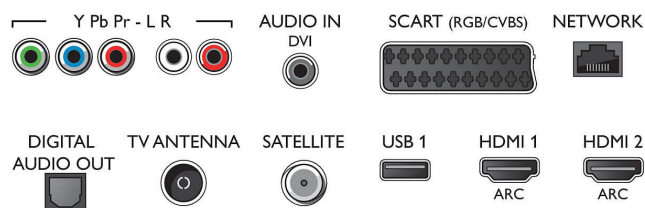

Tenký televízor s rozl. 4K so systémom Android TV™
139 cm (55") LED televízor s rozlíšením 4K Ultra HD, štvorjadrový procesor, rozšír. 16 GB, DVB T/C/T2/
T2-HD/S/S2

55PUS7181/12

Technické údaje

Ambilight

- Ambilight - vlastnosti: Zabudovaný systém Ambilight+hue, Hudba Ambilight, Herný režim, Prispôsobujúce sa farbe steny, Režim Lounge
- Verzia Ambilight: 3-stranný

Obraz/Displej

- Pomer strán: 16:9
- Diagonálny rozmer obrazovky (v palcoch): 55 palec
- Diagonálny rozmer obrazovky (metrický): 139 cm
- Displej: 4K Ultra HD LED

- Rozlíšenie panela: 3840 x 2160
- Jas: 400 cd/m²
- Obrazový engine: Pixel Precise Ultra HD
- Dokonalejšie zobrazenie: Micro Dimming Pro, Ultra vysoké rozlíšenie, Perfect Natural Motion

Podporované rozlíšenie displeja

- Vstupy z počítača cez konektor HDMI1/2: až 4K UHD 3840 x 2160 pri 60 Hz
- Vstupy z počítača cez konektor HDMI3/4: až 4K UHD 3840 x 2160 pri 30 Hz, až FHD 1920 x 1080 pri 60 Hz

- Obrazové vstupy cez konektor HDMI1/2: až 4K UHD 3840 x 2160 pri 60 Hz
- Obrazové vstupy cez konektor HDMI3/4: až FHD 1920 x 1080 pri 60 Hz, až 4K UHD 3840 x 2160 pri 30 Hz

Tuner/Prijem/Vysielanie

- Digitálna TV: DVB-T/T2/T2-HD/C/S/S2
- Prehrávanie videa: NTSC, PAL, SECAM
- Podpora MPEG: MPEG2, MPEG4
- Sprievodca TV programom*: 8-dňový elektr. sprievodca programom

Connections

Side

Rear