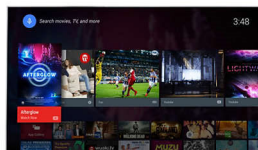

Štvorjadrový procesor a Android

QuadCore

Štvorjadrový procesor značky Philips spolu s výkonným systémom Android prinášajú vzrušujúci herný zážitok. So systémom Android vo vašom televízore môžete surfovať

po internete, spúšťať aplikácie a prehrávať videá spôsobom, ktorý je super rýchly, intuitívny a zábavný.

Naklonený stredový stojan

Základom nášho nakloneného stredového stojana je sofistikovaná vysoko lesklá strieborná povrchová úprava, ktorú sme potom spojili s mimoriadne štíhlym nakloneným krkom, čím vznikol dizajn televízora, ktorý krásne zapadne do každého moderného interiéru.