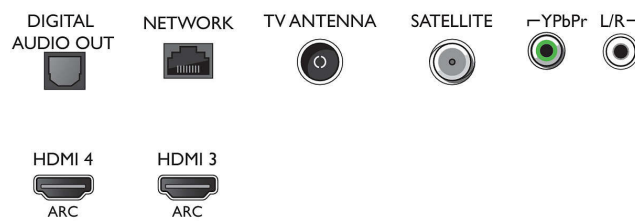

Hangolóegység/Vétel/Adás

- Digitális TV: DVB-T/T2/T2-HD/C/S/S2
- Videolejátszás: NTSC, PAL, SECAM
- MPEG támogatás: MPEG2, MPEG4
- TV-műsorfüzet*: 8 napos elektronikus programfüzet

Connections

Side

Bottom