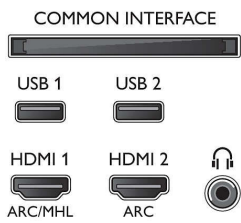

Műszaki adatok

Ambilight

- Ambilight szolgáltatások: A fal színéhez alkalmazkodó, Lounge üzemmód, Játék üzemmód, Ambilight Music, Beépített Ambilight+Hue
- Ambilight változat: 3 oldalas

Kép/Kijelző

- Képfórmátum: 16:9
- Átlós képernyőméret (hüvelyk): 55 hüvelyk
- Átlós képernyőméret (metrikus): 139 cm
- Kijelző: 4K Ultra HD LED
- Panel felbontása: 3840x2160

- Számítógép-bemenetek a HDMI1/2 porton: max. 4K UHD 3840x2160, 60 Hz-en
- Számítógép-bemenetek a HDMI3/4 porton: max. 4K UHD 3840x2160, 30 Hz-en, max. FHD 1920x1080, 60 Hz-en

- Videobemenetek a HDMI1/2 porton: max. 4K UHD 3840x2160, 60 Hz-en
- Videobemenetek a HDMI3/4 porton: max. 4K UHD 3840x2160, 30 Hz-en, max. FHD 1920x1080, 60 Hz-en

Hangolóegység/Vétel/Adás

- Digitális TV: DVB-T/T2/T2-HD/C/S/S2
- Videolejátszás: NTSC, PAL, SECAM
- MPEG támogatás: MPEG2, MPEG4
- TV-műsorfüzet*: 8 napos elektronikus programfüzet

Connections

Side

Bottom