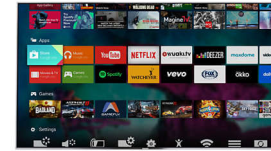

TV-s tartalom

A Google Play áruház és a Philips App galéria túlszárnyalja a hagyományos TV-műsorokat: filmek, TV-műsorok, zenék, alkalmazások és játékok hatalmas online gyűjteményét nyújtja. A 16 GB-os bővíthető memória rengeteg helyet biztosít kedvenc tartalmi számára, továbbá lehetővé teszi még több alkalmazás telepítését.

A Netflix által ajánlott TV

A Netflix sokféle módon változtatja meg a szórakozási élményt, többek között segíti az innovációk fejlesztését a TV-műsorok és filmek nézésére használt készülékeken. Ha a „Netflix Recommended TV” logót látja egy Smart TV-n, biztos lehet abban, hogy az szigorú értékelési folyamaton esett át, melyet a felhasználók által legfontosabbnak tartott jellemzők alapján állítottak össze.

Látható hangartikuláció

Mérnökien megtervezett hang karcsú kialakításban. Élvezze a hihetetlen magasakat és az élethű középpontokat, melyek az elegáns hangszóróban megbújó sok mikromeghajtóból áradnak. Hallani fog minden zizegést, lépést, padlónyikorgást, így nem nehéz elképzelni, hogy milyen erőteljesen tisztán hangzanak a robajok, dörrenések és robbanások. A mély hang esetében sincs kompromisszum a stratégiai helyen lévő hátsó hangszóróknak köszönhetően, melyek mély, gazdag hangzást biztosítanak. Ez a TV ugyanolyan jól szól, mint ahogy kinéz.